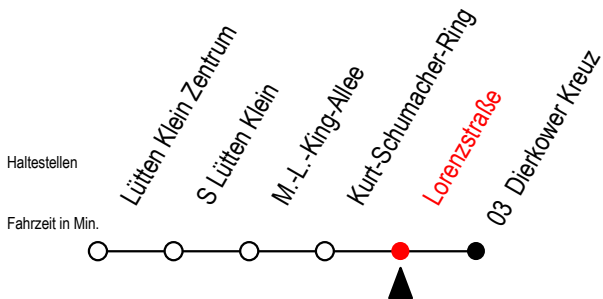

# BUS X41 Lorenzstraße

Gültig ab 06.01.2020

Alle Angaben ohne Gewähr

Richtung: Dierkower Kreuz