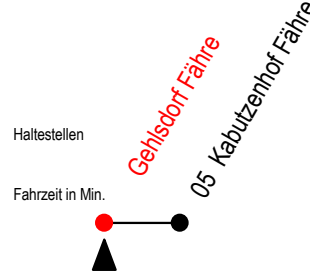

Gehlsdorf Fähre

Gültig ab 03.10.2020

Alle Angaben ohne Gewähr

Richtung: Schnickmannstraße Fähre

Kein Fährverkehr

vom 01.01. bis 31.03.
an Wochenenden und
Feiertagen

Uhr Samstag 01.04. bis 31.12.2020

10	30	
11	10	50
12	30	
13	10	50
14	30	
15	10	50
16	30	
17	10	50

Information bei Fährausfall

Kundenservice der RSAG, Tel.: 0381/802 1900

oder online abrufbar unter www.rsag-online.de (Störmeldung)

Ersatzfahrplan bei Fährausfall Anleger "Schnickmannstraße" am Wochenende

Gültig ab 05.10.2019

Alle Angaben ohne Gewähr

Kabutzenhof <--> Gehlsdorf

Uhr Samstag

Uhr Samstag

10	45	10	30
11	15 45	11	00 30
12	15 45	12	00 30
13	15 45	13	00 30
14	15 45	14	00 30
15	15 45	15	00 30
16	15 45	16	00 30
17	15 45	17	00 30
18	15	18	00