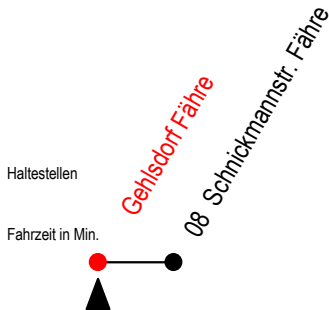

Gehlsdorf Fähre

Gültig ab 03.10.2020

Alle Angaben ohne Gewähr

Richtung: Schnickmannstraße Fähre

Kein Fährverkehr

vom 01.01. bis 31.03.
an Wochenenden und
Feiertagen

Uhr Samstag 01.04. bis 31.12.2020

10	30	
11	10	50
12	30	
13	10	50
14	30	
15	10	50
16	30	
17	10	50

Information bei Fährausfall

Kundenservice der RSAG, Tel.: 0381/802 1900

oder online abrufbar unter www.rsag-online.de (Störmeldung)

Ersatzfahrplan bei Fährausfall Anleger "Schnickmannstraße" am Wochenende