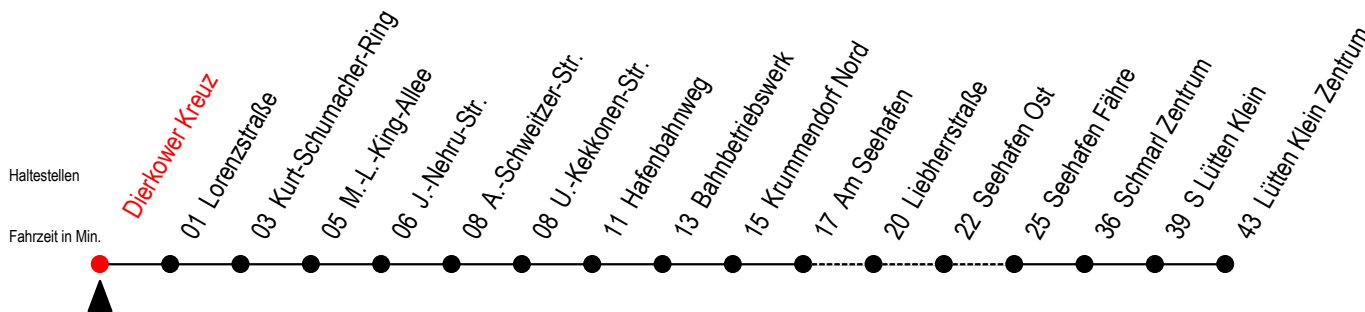

# 49 Dierkower Kreuz

Gültig ab 06.01.2020

Alle Angaben ohne Gewähr

Richtung: Seehafen Fähre - Lütten Klein Zentrum

Bitte beachten Sie auch die Linie 19

## Uhr Montag - Freitag

L = fährt über Liebherrstraße

H = fährt bis S Lütten Klein

F = fährt bis Seehafen Fähre

T = fährt als Abruf-Linien-Taxi

Abruf - Linien - Taxi bitte bis spätestens 30 Min. vor der Abfahrt unter RSAG Tel. 0381/802 1900 bestellen!