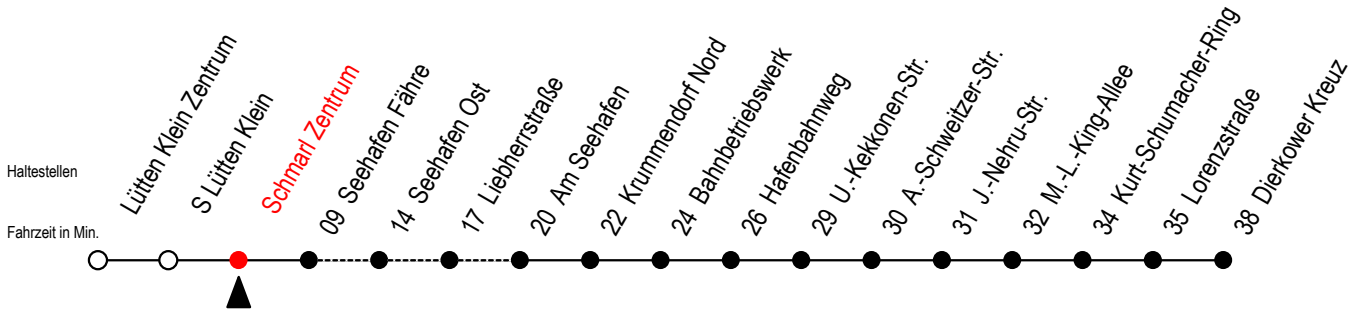

49 Schmarl Zentrum

Gültig ab 06.01.2020

Alle Angaben ohne Gewähr

Richtung: Seehafen Fähre - Dierkower Kreuz

Bitte beachten Sie auch die Linie 45

Uhr Montag - Freitag

4	07 ^L
5	30
6	20
7	20
8	20
9	20
10	20
11	20
12	20
13	20
14	20
15	20
16	20
17	20
18	20
19	20
21	08 ^L
22	08 ^L

L = fährt über Liebherrstraße