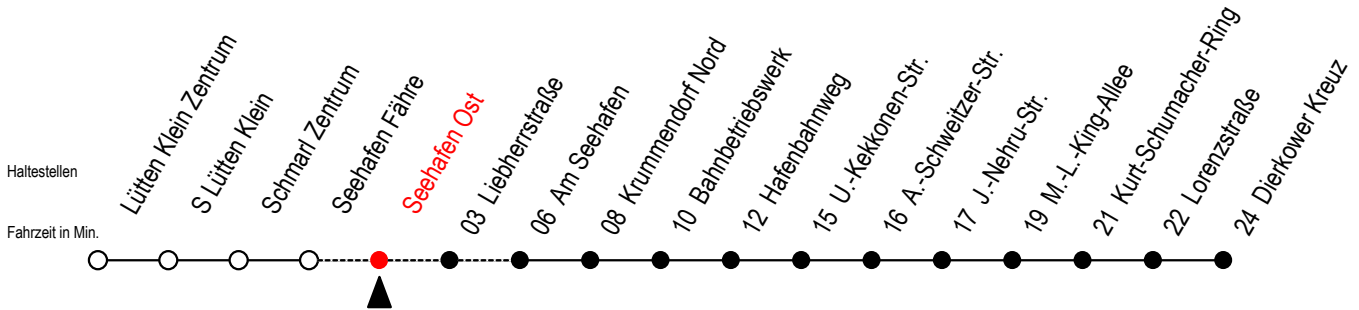

49 Seehafen Ost

Gültig ab 06.01.2020

Alle Angaben ohne Gewähr

Richtung: Dierkower Kreuz

Bitte beachten Sie auch die Linie 45

Uhr Montag - Freitag

4	18
21	19
22	19