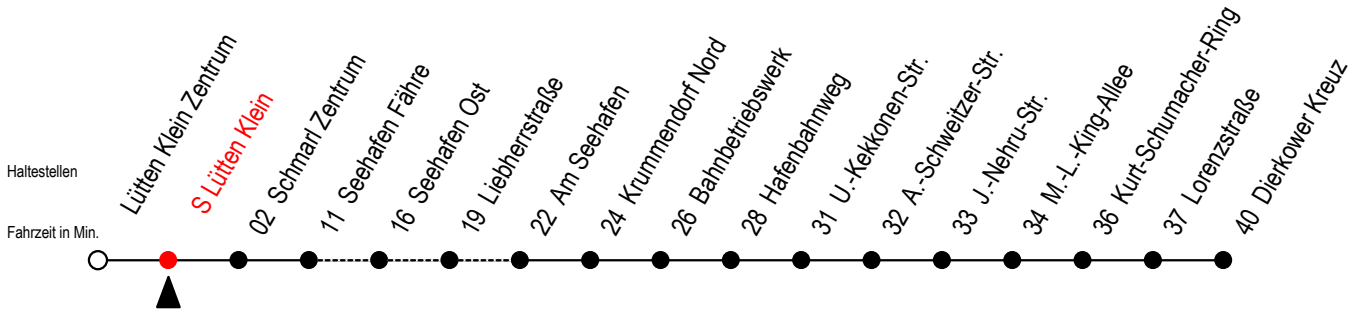

49 S Lütten Klein

Gültig ab 06.01.2020

Alle Angaben ohne Gewähr

Richtung: Seehafen Fähre - Dierkower Kreuz

Bitte beachten Sie auch die Linie 45

Uhr Montag - Freitag

4	05 ^L
5	28
6	18
7	18
8	18
9	18
10	18
11	18
12	18
13	18
14	18
15	18
16	18
17	18
18	18
19	18
21	06 ^L
22	06 ^L

L = fährt über Liebherrstraße