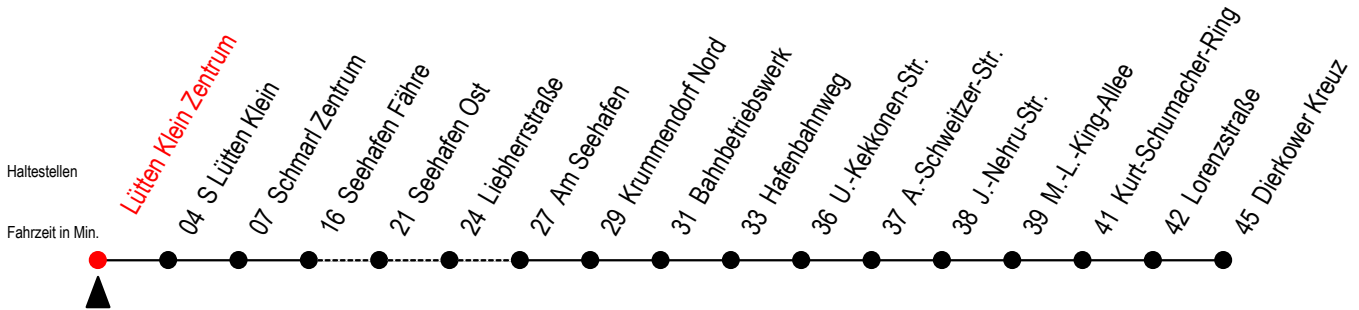

# 49 Lütten Klein Zentrum

Gültig ab 06.01.2020

Alle Angaben ohne Gewähr

Richtung: Seehafen Fähre - Dierkower Kreuz

Bitte beachten Sie auch die Linie 45

## Uhr Montag - Freitag

5	23
6	13
7	13
8	13
13	13
14	13
15	13
16	13
17	13
18	13
19	13
21	01 <sup>L</sup>
22	01 <sup>L</sup>

L = fährt über Liebherrstraße