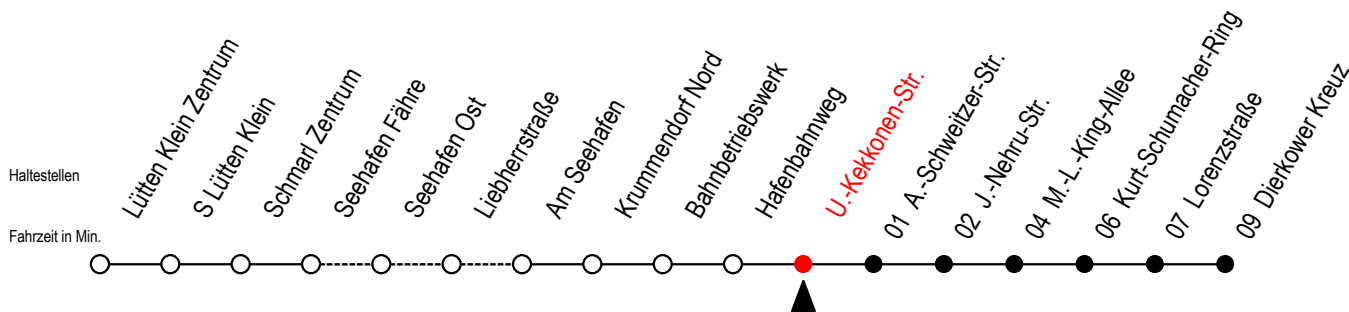

49 U.-Kekkonen-Str.

Gültig ab 06.01.2020

Alle Angaben ohne Gewähr

Richtung: Dierkower Kreuz

Bitte beachten Sie auch die Linie 19

Uhr Montag - Freitag

Uhr Samstag

Uhr Sonntag - Feiertag

4	31	4	--	4	--
5	51	5	--	5	--
6	41	6	00 ^T 37 ^T	6	00 ^T
7	41	7	40	7	40
8	41	8	40	8	40
9	41	9	40	9	40
10	41	10	35	10	40
11	41	11	35	11	40
12	41	12	35	12	40
13	41	13	35	13	40
14	41	14	35	14	40
15	41	15	35	15	40
16	41	16	35	16	40
17	41	17	35	17	40
18	41	18	35	18	40
19	41	19	35	19	40
20	--	20	35	20	40
21	07 ^T 33	21	37 ^T	21	37 ^T
22	07 ^T 33	22	37 ^T	22	37 ^T
23	37 ^T	23	37 ^T	23	37 ^T

T = fährt als Abruf-Linien-Taxi

Abruf-Linien-Taxi bitte bis spätestens 30 Min. vor der Abfahrt unter RSAG Tel.0381/8021900 bestellen!