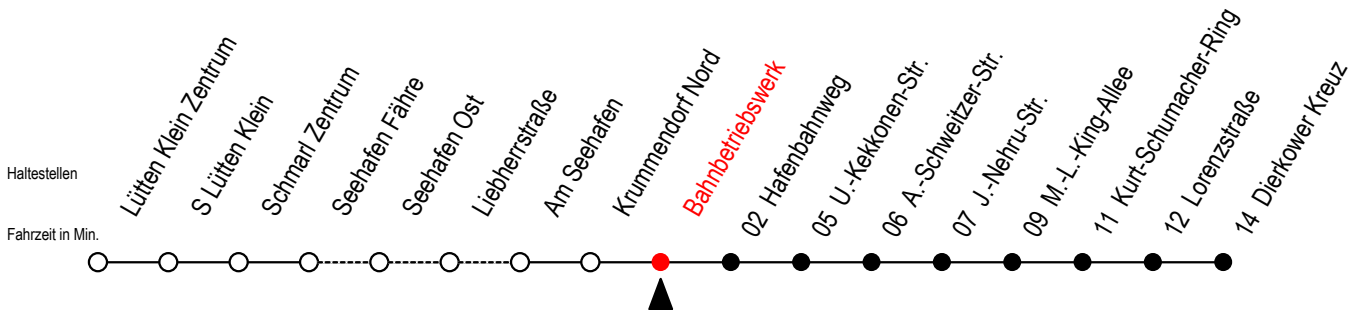

49 Bahnbetriebswerk

Gültig ab 06.01.2020

Alle Angaben ohne Gewähr

Richtung: Dierkower Kreuz

Bitte beachten Sie auch die Linie 19

Uhr Montag - Freitag

Uhr Samstag

Uhr Sonntag - Feiertag

4	27	4	--	4	--
5	46	5	57 ^T	5	57 ^T
6	36	6	34 ^T	6	--
7	36	7	35	7	35
8	36	8	35	8	35
9	36	9	35	9	35
10	36	10	30	10	35
11	36	11	30	11	35
12	36	12	30	12	35
13	36	13	30	13	35
14	36	14	30	14	35
15	36	15	30	15	35
16	36	16	30	16	35
17	36	17	30	17	35
18	36	18	30	18	35
19	36	19	30	19	35
20	--	20	30	20	35
21	04 ^T 28	21	34 ^T	21	34 ^T
22	04 ^T 28	22	34 ^T	22	34 ^T
23	34 ^T	23	34 ^T	23	34 ^T

T = fährt als Abruf-Linien-Taxi

Abruf-Linien-Taxi bitte bis spätestens 30 Min. vor der Abfahrt unter RSAG Tel.0381/8021900 bestellen!