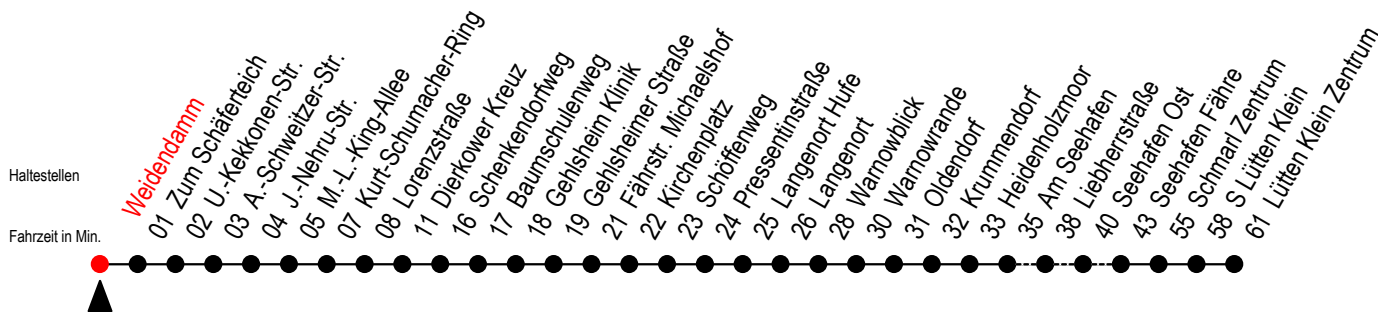

# 45 Weidendamm

Gültig ab 06.01.2020

Alle Angaben ohne Gewähr

Richtung: Dierkower Kreuz - Warnowblick - Seehafen Fähre - Lütten Klein Zentrum

W = fährt bis Warnowblick

H = fährt bis S Lütten Klein

L = fährt über Liebherstraße

F = fährt bis Seehafen Fähre

S = fährt an Schultagen\*

\* Ferienzeiten siehe Infoblatt