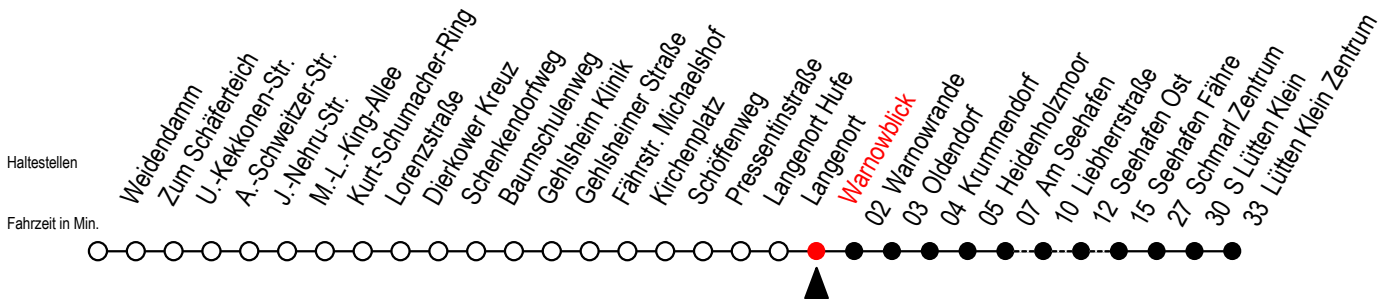

# 45 Warnowblick

Gültig ab 06.01.2020

Alle Angaben ohne Gewähr

**Richtung: Seehafen Fähre - Lütten Klein Zentrum**

## Uhr Montag - Freitag

F = fährt bis Seehafen Fähre

H = fährt bis S Lütten Klein

L = fährt über Liebherrstraße