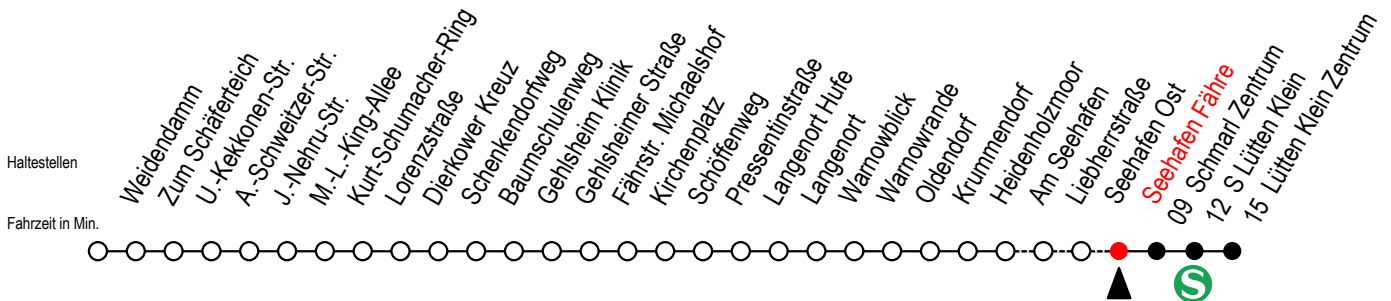

45 Seehafen Fähre

Gültig ab 06.01.2020

Alle Angaben ohne Gewähr

Richtung: Lütten Klein Zentrum

Bitte beachten Sie auch die Linie 49

Uhr Montag - Freitag

Uhr Samstag

Uhr Sonntag - Feiertag

5	16	5	--	5	--
6	01	6	51	6	--
7	01	7	39	7	--
8	01	8	39	8	14
9	01 ^H	9	39	9	12
10	01 ^H	10	37	10	12
11	01 ^H	11	37	11	12
12	01 ^H	12	37	12	12
13	01	13	37	13	12
14	01	14	37	14	12
15	01	15	37	15	12
16	01	16	37	16	12
17	01	17	37	17	12
18	01	18	37	18	12
19	01	19	37	19	12
20	13	20	--	20	18

H = fährt bis S Lütten Klein

Haltestelle S Lütten Klein: Anschluss zur S-Bahn in Richtung **Rostock Hauptbahnhof** und Warnemünde
Stop S Lütten Klein: **Connection to suburban train towards Rostock Central Station and Warnemünde**