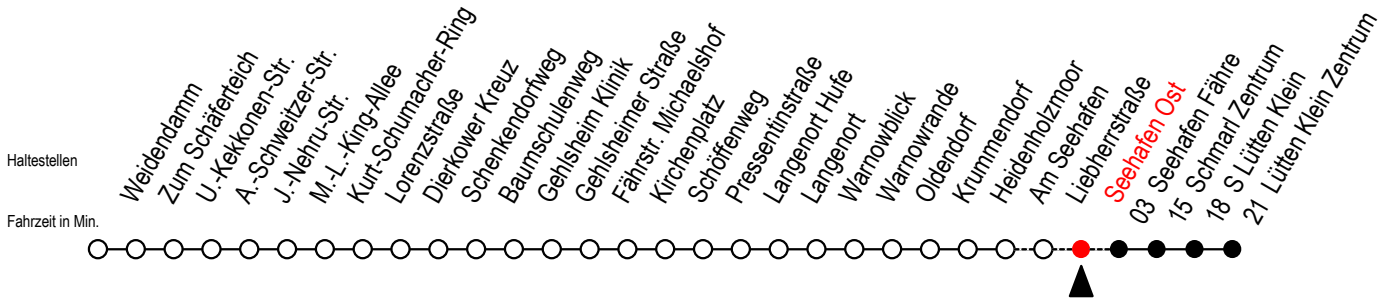

45 Seehafen Ost

Gültig ab 06.01.2020

Alle Angaben ohne Gewähr

Richtung: Lütten Klein Zentrum

Bitte beachten Sie auch die Linie 49

Uhr Montag - Freitag

Uhr Samstag

Uhr Sonntag - Feiertag

6	--	6	48	6	--
20	--	20	--	20	15