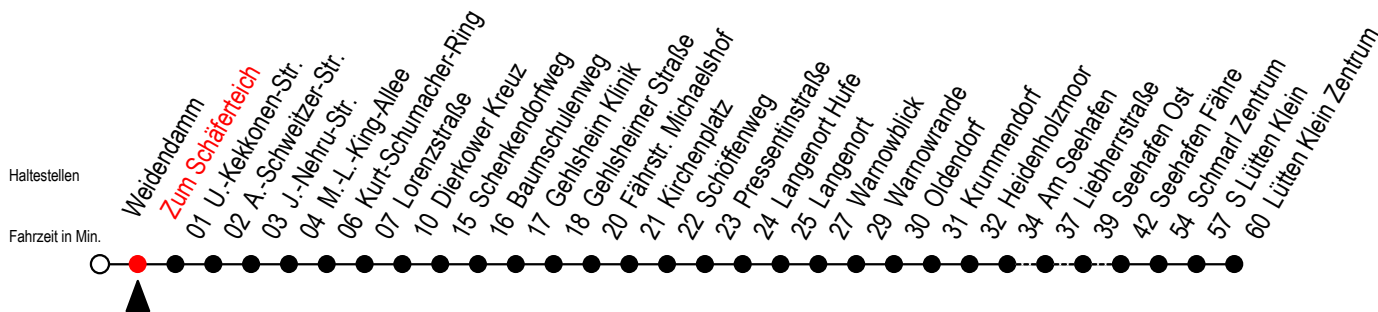

45 Zum Schäferteich

Gültig ab 06.01.2020

Alle Angaben ohne Gewähr

Richtung: Dierkower Kreuz - Warnowblick - Seehafen Fähre - Lütten Klein Zentrum

Uhr Montag - Freitag

Uhr Samstag

Uhr Sonntag - Feiertag

4	01 ^W	4	--	4	--
5	01 ^W 24 44 ^F	5	--	5	--
6	04 ^W 24 34 ^{SW} 44 ^F	6	--	6	--
7	04 ^W 24 44 ^W	7	01 31 ^W	7	--
8	04 ^W 24 ^H 44 ^W	8	01 31 ^W	8	08 ^W 38
9	04 ^W 24 ^H 44 ^W	9	01 31 ^W	9	08 ^W 38
10	04 ^W 24 ^H 44 ^W	10	02 32 ^W	10	08 ^W 38
11	04 ^W 24 ^H 44 ^W	11	02 32 ^W	11	08 ^W 38
12	04 ^W 24 44 ^W	12	02 32 ^W	12	08 ^W 38
13	04 ^W 24 44 ^F	13	02 32 ^W	13	08 ^W 38
14	04 ^W 24 44 ^F	14	02 32 ^W	14	08 ^W 38
15	04 ^W 24 44 ^F	15	02 32 ^W	15	08 ^W 38
16	04 ^W 24 44 ^W	16	02 32 ^W	16	08 ^W 38
17	04 ^W 24 44 ^W	17	02 32 ^W	17	08 ^W 38
18	04 ^W 24 44 ^W	18	02 32 ^W	18	08 ^W 38
19	01 ^W 31	19	02 32 ^W	19	08 ^W 38 ^L
20	01 ^W 31 ^W	20	02 ^W 31 ^W	20	01 ^W 31 ^W
21	01 ^W 31 ^W	21	01 ^W 31 ^W	21	01 ^W 31 ^W
22	01 ^W 31 ^W	22	01 ^W 31 ^W	22	01 ^W 31 ^W
23	01 ^W 31 ^W	23	01 ^W 31 ^W	23	01 ^W 31 ^W

W = fährt bis Warnowblick

H = fährt bis S Lütten Klein

L = fährt über Liebherstraße

F = fährt bis Seehafen Fähre

S = fährt an Schultagen*

* Ferienzeiten siehe Infoblatt