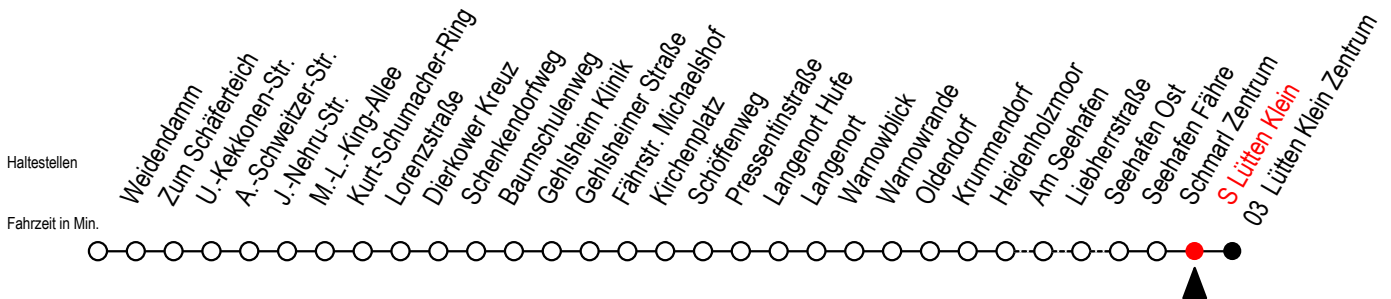

45 s Lütten Klein

Gültig ab 06.01.2020

Alle Angaben ohne Gewähr

Richtung: Lütten Klein Zentrum

Bitte beachten Sie auch die Linie 49

Uhr Montag - Freitag

Uhr Samstag

Uhr Sonntag - Feiertag

5	28	5	--	5	--
6	13	6	--	6	--
7	14	7	03 51	7	--
8	14	8	51	8	26
9	--	9	51	9	23
10	--	10	48	10	23
11	--	11	48	11	23
12	--	12	48	12	23
13	14	13	48	13	23
14	14	14	48	14	23
15	14	15	48	15	23
16	14	16	48	16	23
17	14	17	48	17	23
18	14	18	48	18	23
19	14	19	48	19	23
20	25	20	--	20	29