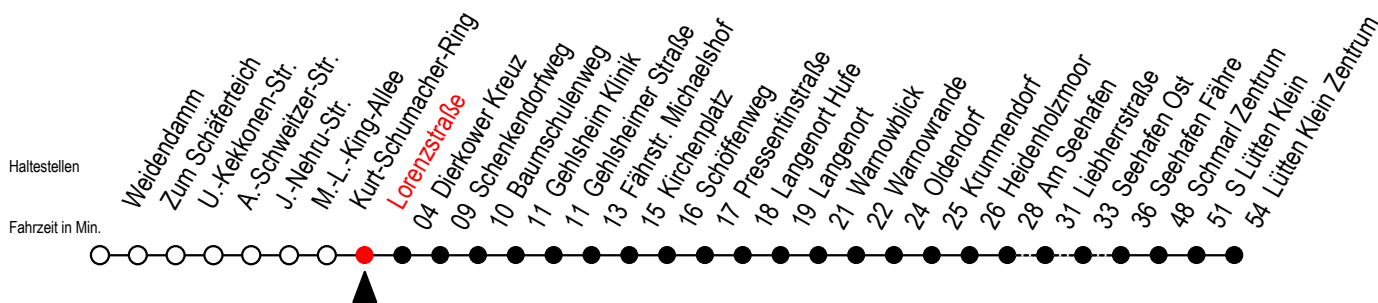

# 45 Lorenzstraße

Gültig ab 06.01.2020

Alle Angaben ohne Gewähr

Richtung: Dierkower Kreuz - Warnowblick - Seehafen Fähre - Lütten Klein Zentrum

Bitte beachten Sie auch die Linie 49

W = fährt bis Warnowblick

H = fährt bis S Lütten Klein

L = fährt über Liebherrstraße

F = fährt bis Seehafen Fähre

S = fährt an Schultagen\*

\* Winterferien: 10. - 21.02.2020  
 Osterferien: 06. - 15.04.2020  
 Pfingstferien: 29.05. - 02.06.2020  
 Sommerferien: 22.06. - 01.08.2020