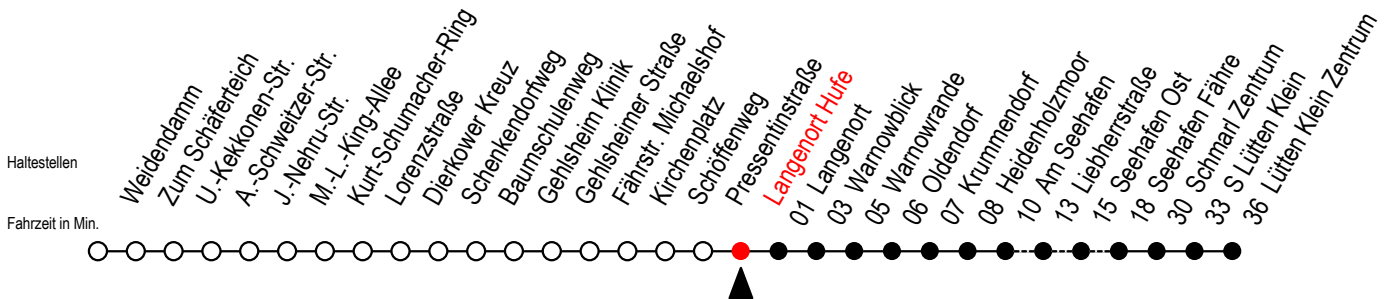

45 Langenort Hufe

Gültig ab 06.01.2020

Alle Angaben ohne Gewähr

Richtung: Seehafen Fähre - Lütten Klein Zentrum

Uhr Montag - Freitag

Uhr Samstag

Uhr Sonntag - Feiertag

4	28 ^W 59	4	03 ^W 33 ^W	4	03 ^W 33 ^W
5	28 ^W 47	5	03 ^W 33 ^W 48 ^{WT}	5	03 ^W 33 ^W 48 ^{WT}
6	07 ^F 28 ^W 47 57 ^{SW}	6	03 ^W 33 58 ^W	6	03 ^W 33 ^W
7	07 ^F 17 ^{SW} 27 ^W 47	7	28 58 ^W	7	03 ^W 33 ^W
8	07 ^W 27 ^W 47 ^H	8	28 58 ^W	8	03 30 ^W
9	07 ^W 27 ^W 47 ^H	9	28 58 ^W	9	00 30 ^W
10	07 ^W 27 ^W 47 ^H	10	26 56 ^W	10	00 30 ^W
11	07 ^W 27 ^W 47 ^H	11	26 56 ^W	11	00 30 ^W
12	07 ^W 27 ^W 47	12	26 56 ^W	12	00 30 ^W
13	07 ^W 27 ^W 47	13	26 56 ^W	13	00 30 ^W
14	07 ^F 27 ^W 47	14	26 56 ^W	14	00 30 ^W
15	07 ^F 27 ^W 47	15	26 56 ^W	15	00 30 ^W
16	07 ^F 27 ^W 47	16	26 56 ^W	16	00 30 ^W
17	07 ^W 27 ^W 47	17	26 56 ^W	17	00 30 ^W
18	07 ^W 27 ^W 47	18	26 56 ^W	18	00 30 ^W
19	07 ^W 29 ^W 59	19	26 56 ^W	19	00 30 ^W
20	28 ^W 58 ^W	20	11 ^W 26 ^W 58 ^W	20	00 ^L 28 ^W 58 ^W
21	28 ^W 58 ^W	21	28 ^W 58 ^W	21	28 ^W 58 ^W
22	28 ^W 58 ^W	22	28 ^W 58 ^W	22	28 ^W 58 ^W
23	28 ^W 58 ^W	23	28 ^W 58 ^W	23	28 ^W 58 ^W

W = fährt bis Warnowblick

H = fährt bis S Lütten Klein

S = fährt an Schultagen*

* Ferienzeiten siehe Infoblatt

F = fährt bis Seehafen Fähre

T = fährt als Abruf - Linien - Taxi

L = fährt über Liebherstraße

Servicetelefon: 0381 / 8021900

Abruf - Linien - Taxi bitte bis 30 Minuten vor der Abfahrt unter RSAG 802/ 1900 bestellen