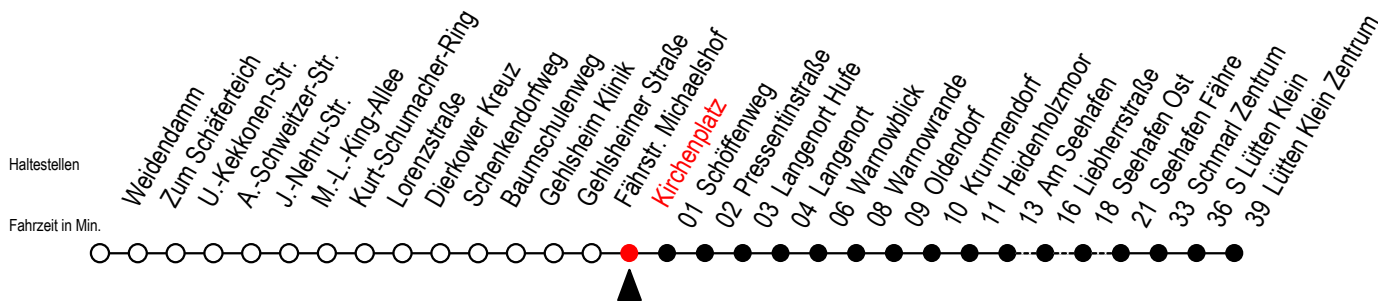

45 Kirchenplatz

Gültig ab 06.01.2020

Alle Angaben ohne Gewähr

Richtung: Seehafen Fähre - Lütten Klein Zentrum

Uhr Montag - Freitag

Uhr Samstag

Uhr Sonntag - Feiertag

4	25 ^W 56	4	00 ^W 30 ^W	4	00 ^W 30 ^W
5	25 ^W 44	5	00 ^W 30 ^W 45 ^{WT}	5	00 ^W 30 ^W 45 ^{WT}
6	04 ^F 25 ^W 44 54 ^{SW}	6	00 ^W 30 55 ^W	6	00 ^W 30 ^W
7	04 ^F 14 ^{SW} 24 ^W 44	7	25 55 ^W	7	00 ^W 30 ^W
8	04 ^W 24 ^W 44 ^H	8	25 55 ^W	8	00 27 ^W 57
9	04 ^W 24 ^W 44 ^H	9	25 55 ^W	9	27 ^W 57
10	04 ^W 24 ^W 44 ^H	10	23 53 ^W	10	27 ^W 57
11	04 ^W 24 ^W 44 ^H	11	23 53 ^W	11	27 ^W 57
12	04 ^W 24 ^W 44	12	23 53 ^W	12	27 ^W 57
13	04 ^W 24 ^W 44	13	23 53 ^W	13	27 ^W 57
14	04 ^F 24 ^W 44	14	23 53 ^W	14	27 ^W 57
15	04 ^F 24 ^W 44	15	23 53 ^W	15	27 ^W 57
16	04 ^F 24 ^W 44	16	23 53 ^W	16	27 ^W 57
17	04 ^W 24 ^W 44	17	23 53 ^W	17	27 ^W 57
18	04 ^W 24 ^W 44	18	23 53 ^W	18	27 ^W 57
19	04 ^W 26 ^W 56	19	23 53 ^W	19	27 ^W 57 ^L
20	25 ^W 55 ^W	20	08 ^W 23 ^W 55 ^W	20	25 ^W 55 ^W
21	25 ^W 55 ^W	21	25 ^W 55 ^W	21	25 ^W 55 ^W
22	25 ^W 55 ^W	22	25 ^W 55 ^W	22	25 ^W 55 ^W
23	25 ^W 55 ^W	23	25 ^W 55 ^W	23	25 ^W 55 ^W

W = fährt bis Warnowblick

H = fährt bis S Lütten Klein

S = fährt an Schultagen*

* Ferienzeiten siehe Infoblatt

F = fährt bis Seehafen Fähre

T = fährt als Abruf - Linien - Taxi

L = fährt über Liebherstraße

Servicetelefon: 0381 / 8021900

Abruf - Linien - Taxi bitte bis 30 Minuten vor der Abfahrt unter RSAG 802/ 1900 bestellen