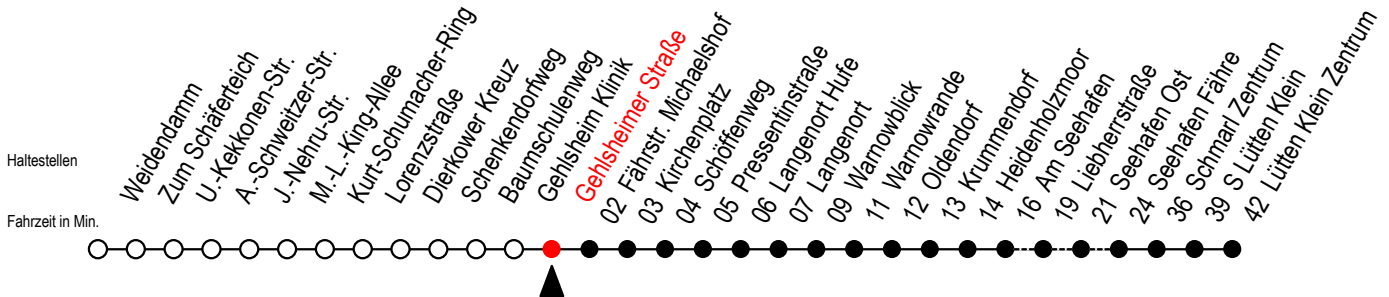

45 Gehlsheimer Straße

Gültig ab 06.01.2020

Alle Angaben ohne Gewähr

Richtung: Seehafen Fähre - Lütten Klein Zentrum

Uhr Montag - Freitag		Uhr Samstag		Uhr Sonntag - Feiertag	
3	--	3	57 ^W	3	57 ^W
4	22 ^W 52	4	27 ^W 57 ^W	4	27 ^W 57 ^W
5	22 ^W 40	5	27 ^W 42 ^{WT} 57 ^W	5	27 ^W 42 ^{WT} 57 ^W
6	00 ^F 21 ^W 40 50 ^{SW}	6	27 52 ^W	6	27 ^W 57 ^W
7	00 ^F 10 ^{SW} 20 ^W 40	7	22 52 ^W	7	27 ^W 57
8	00 ^W 20 ^W 40 ^H	8	22 52 ^W	8	23 ^W 53
9	00 ^W 20 ^W 40 ^H	9	22 52 ^W	9	23 ^W 53
10	00 ^W 20 ^W 40 ^H	10	19 49 ^W	10	23 ^W 53
11	00 ^W 20 ^W 40 ^H	11	19 49 ^W	11	23 ^W 53
12	00 ^W 20 ^W 40	12	19 49 ^W	12	23 ^W 53
13	00 ^W 20 ^W 40	13	19 49 ^W	13	23 ^W 53
14	00 ^F 20 ^W 40	14	19 49 ^W	14	23 ^W 53
15	00 ^F 20 ^W 40	15	19 49 ^W	15	23 ^W 53
16	00 ^F 20 ^W 40	16	19 49 ^W	16	23 ^W 53
17	00 ^W 20 ^W 40	17	19 49 ^W	17	23 ^W 53
18	00 ^W 20 ^W 40	18	19 49 ^W	18	23 ^W 53
19	00 ^W 22 ^W 52	19	19 49 ^W	19	23 ^W 53 ^L
20	22 ^W 52 ^W	20	04 ^W 19 ^W 52 ^W	20	22 ^W 52 ^W
21	22 ^W 52 ^W	21	22 ^W 52 ^W	21	22 ^W 52 ^W
22	22 ^W 52 ^W	22	22 ^W 52 ^W	22	22 ^W 52 ^W
23	22 ^W 52 ^W	23	22 ^W 52 ^W	23	22 ^W 52 ^W

W = fährt bis Warnowblick

H = fährt bis S Lütten Klein

S = fährt an Schultagen*

* Ferienzeiten siehe Infoblatt

F = fährt bis Seehafen Fähre

T = fährt als Abruf - Linien - Taxi

L = fährt über Liebherrstraße

Servicetelefon: 0381 / 8021900

Abruf - Linien - Taxi bitte bis 30 Minuten vor der Abfahrt unter RSAG 802/ 1900 bestellen