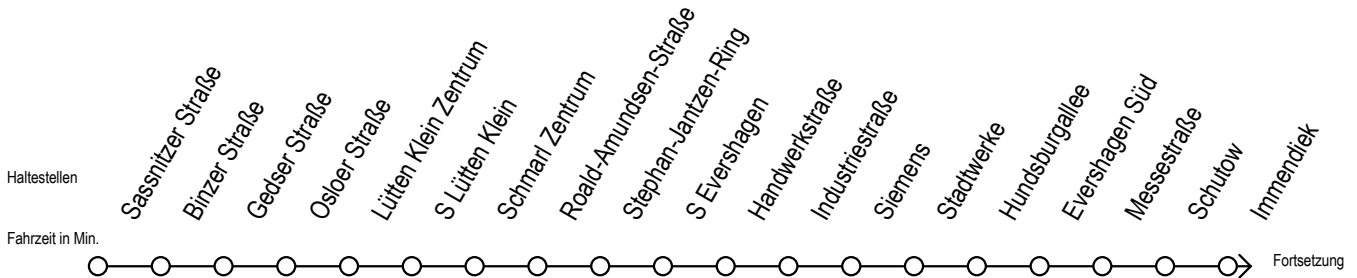

39 Tschaikowskistraße

Gültig ab 21.03.2020

Alle Angaben ohne Gewähr

Richtung: Hauptbahnhof Süd

Bitte beachten Sie auch die Linie 25

Uhr Montag - Freitag

5	40	
6	10	40
7	11	41
8	11	41
9	11	41
10	11	41
11	11	41
12	11	41
13	11	41
14	11	41
15	11	41
16	11	41
17	11	41
18	11	