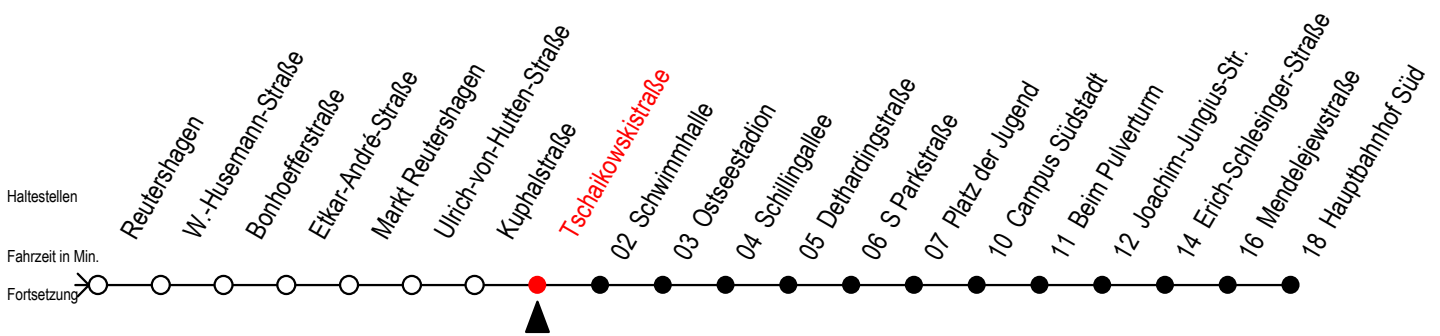

39 Tschaikowskistraße

Gültig ab 21.03.2020

Alle Angaben ohne Gewähr

Richtung: Hauptbahnhof Süd

Bitte beachten Sie auch die Linie 25

Uhr Montag - Freitag

5	40	
6	10	40
7	11	41
8	11	41
9	11	41
10	11	41
11	11	41
12	11	41
13	11	41
14	11	41
15	11	41
16	11	41
17	11	41
18	11	