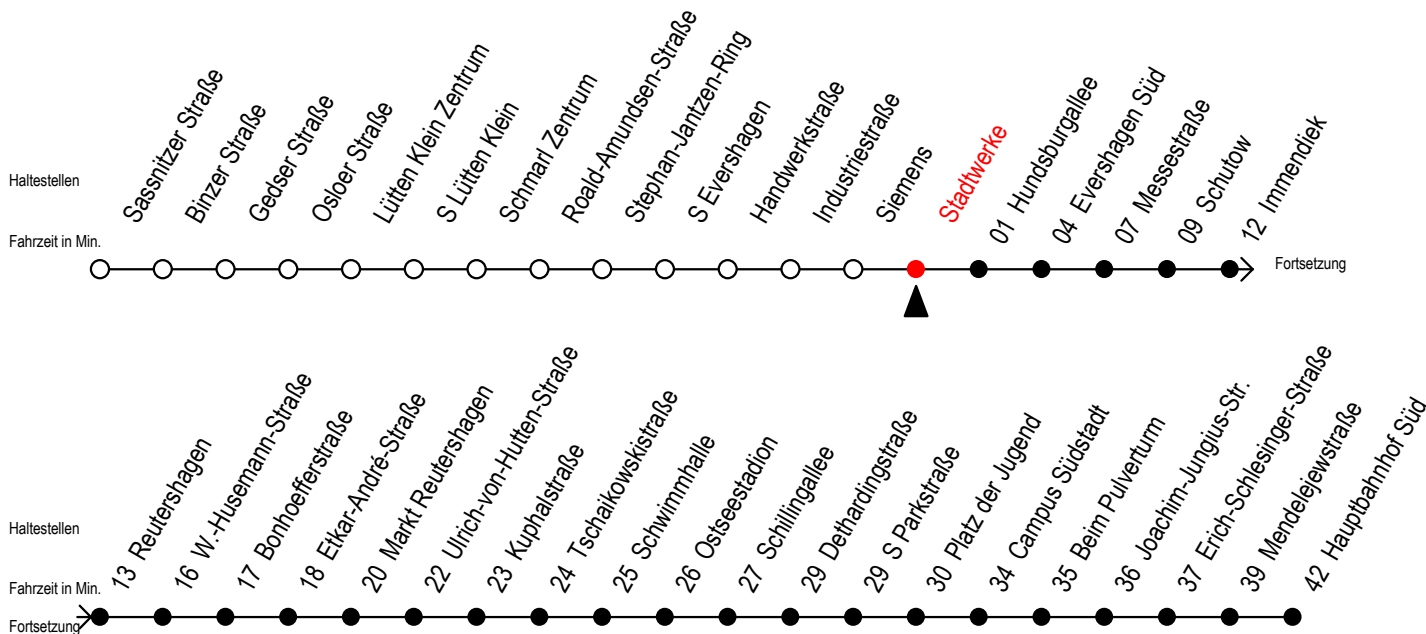

39 Stadtwerke

Gültig ab 21.03.2020

Alle Angaben ohne Gewähr

Richtung: Markt Reutershagen - Hauptbahnhof Süd

Uhr Montag - Freitag

5	15	45
6	15	46
7	16	46
8	16	46
9	16	46
10	16	46
11	16	46
12	16	46
13	16	46
14	16	46
15	16	46
16	16	46
17	16	46
18	16 ^M	46 ^M
19	16 ^M	46 ^M
20	16 ^M	

M = fährt bis Markt Reutershagen

Servicetelefon: 0381 / 8021900