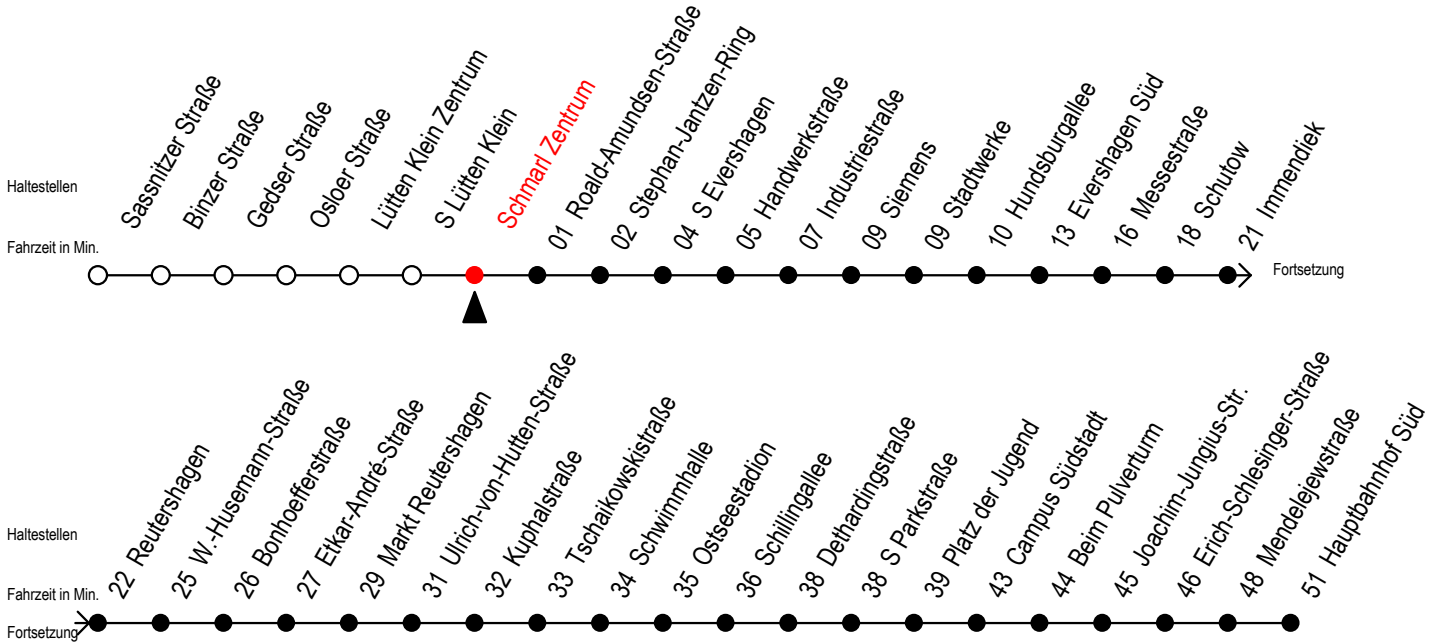

# 39 Schmarl Zentrum

Gültig ab 21.03.2020

Alle Angaben ohne Gewähr

## Richtung: Markt Reutershagen - Hauptbahnhof Süd

## Uhr Montag - Freitag

5	07	37
6	07	37
7	07	37
8	07	37
9	07	37
10	07	37
11	07	37
12	07	37
13	07	37
14	07	37
15	07	37
16	07	37
17	07	37
18	07 <sup>M</sup>	37 <sup>M</sup>
19	07 <sup>M</sup>	37 <sup>M</sup>
20	07 <sup>M</sup>	

M = fährt bis Markt Reutershagen

Servicetelefon: 0381 / 8021900