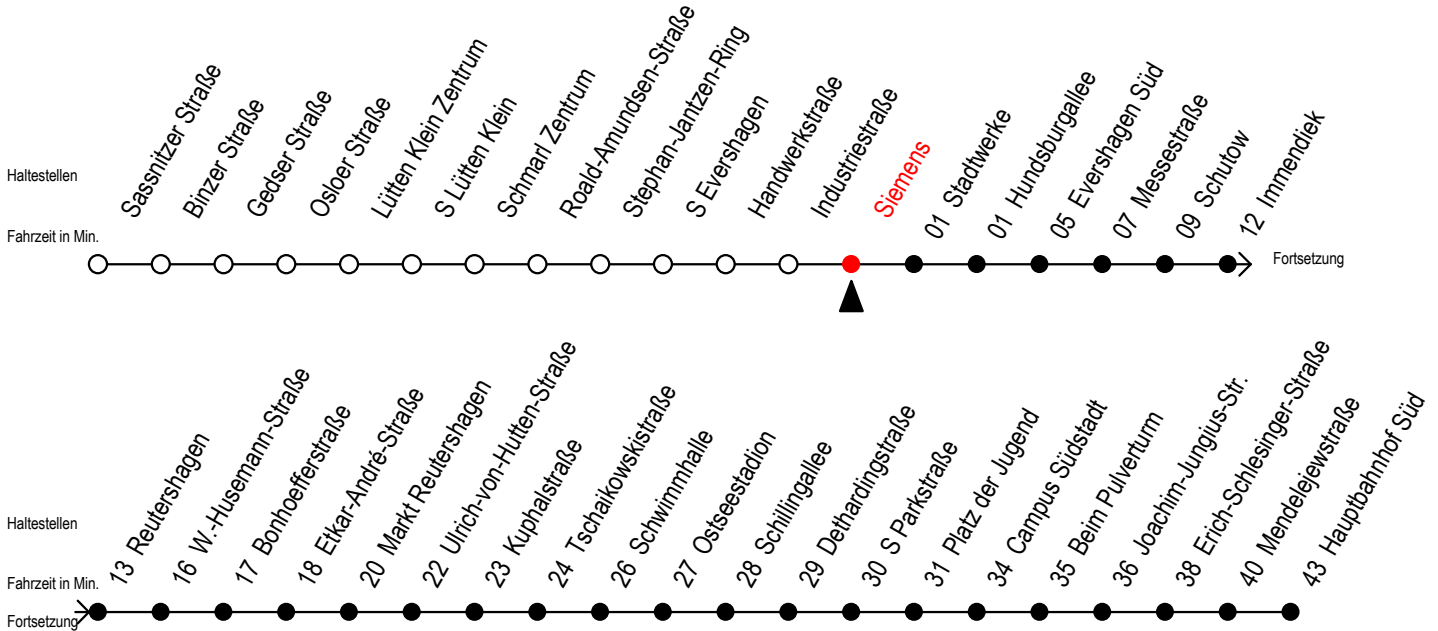

39 Siemens

Gültig ab 21.03.2020

Alle Angaben ohne Gewähr

Richtung: Markt Reutershagen - Hauptbahnhof Süd

Uhr Montag - Freitag

5	15	45
6	15	45
7	15	45
8	15	45
9	15	45
10	15	45
11	15	45
12	15	45
13	15	45
14	15	45
15	15	45
16	15	45
17	15	45
18	15 ^M	45 ^M
19	15 ^M	45 ^M
20	15 ^M	

M = fährt bis Markt Reutershagen

Servicetelefon: 0381 / 8021900