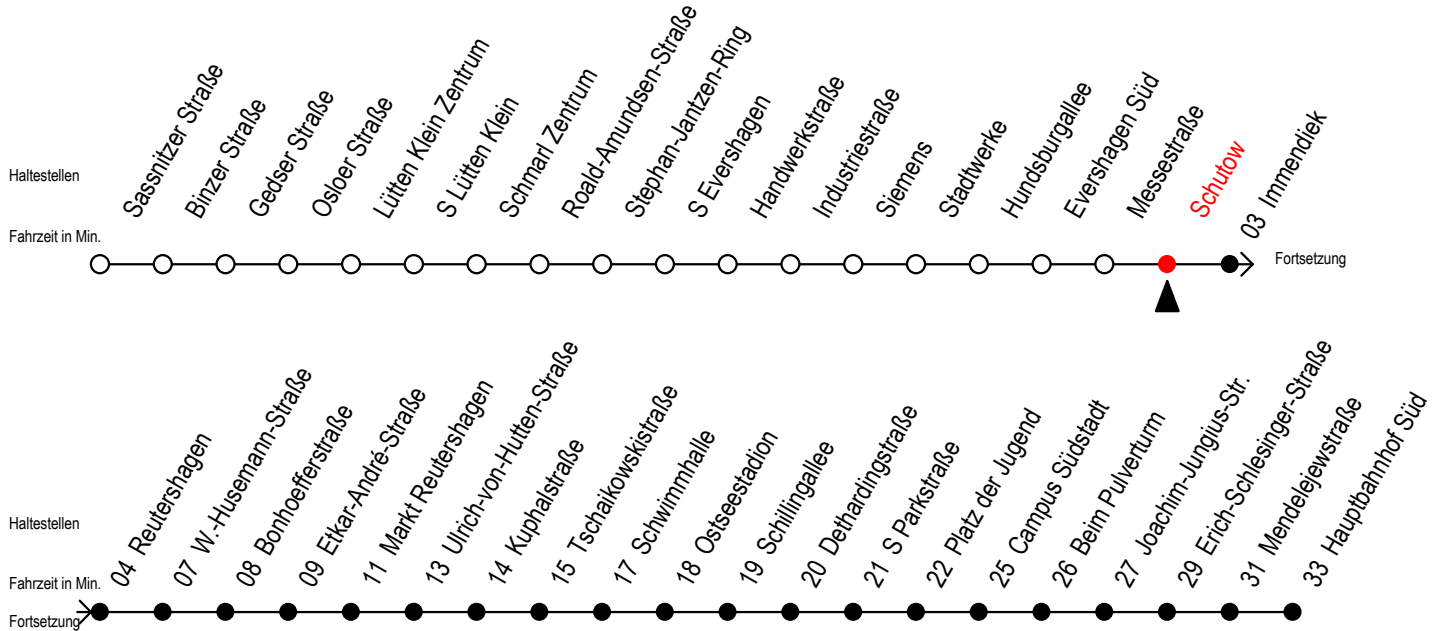

39 Schutow

Gültig ab 21.03.2020

Alle Angaben ohne Gewähr

Richtung: Markt Reutershagen - Hauptbahnhof Süd

Uhr Montag - Freitag

5	25	55
6	25	55
7	25	55
8	25	55
9	25	55
10	25	55
11	25	55
12	25	55
13	25	55
14	25	55
15	25	55
16	25	55
17	25	55
18	25 ^M	55 ^M
19	25 ^M	55 ^M
20	25 ^M	

M = fährt bis Markt Reutershagen

Servicetelefon: 0381 / 8021900