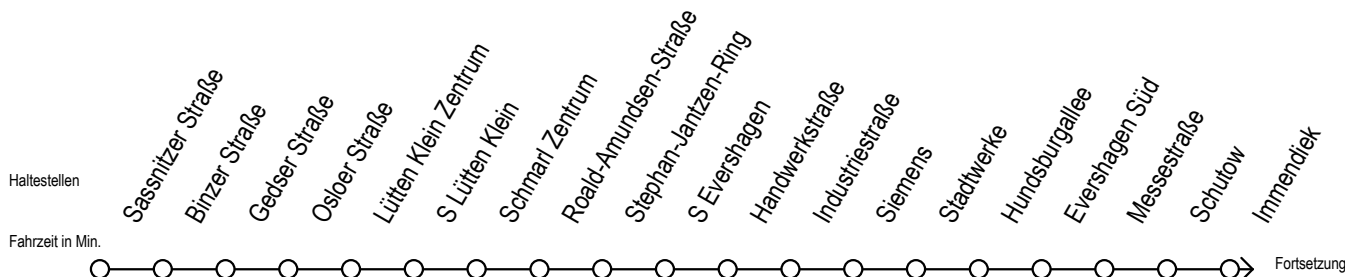

39 Erich-Schlesinger-Straße

Gültig ab 21.03.2020

Alle Angaben ohne Gewähr

Richtung: Hauptbahnhof Süd

Bitte beachten Sie auch die Linie 27

Uhr Montag - Freitag

5	54
6	24 54
7	27 57
8	27 57
9	27 57
10	27 57
11	27 57
12	27 57
13	27 57
14	27 57
15	27 57
16	27 57
17	27 57
18	27