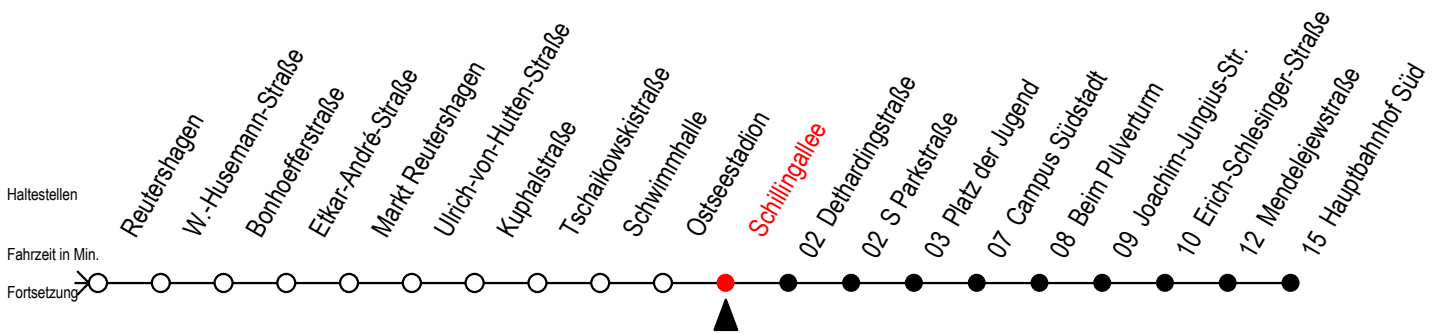

# 39 Schillingallee

Gültig ab 21.03.2020

Alle Angaben ohne Gewähr

Richtung: Hauptbahnhof Süd

Bitte beachten Sie auch die Linien 25 und 27

## Uhr Montag - Freitag

5	44	
6	14	44
7	15	45
8	15	45
9	15	45
10	15	45
11	15	45
12	15	45
13	15	45
14	15	45
15	15	45
16	15	45
17	15	45
18	15	