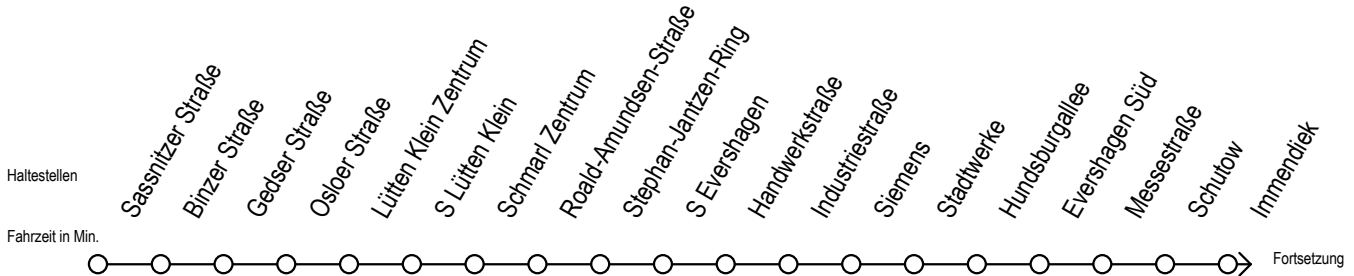

# 39 Schillingallee

Gültig ab 21.03.2020

Alle Angaben ohne Gewähr

Richtung: Hauptbahnhof Süd

Bitte beachten Sie auch die Linien 25 und 27

## Uhr Montag - Freitag

5	44	
6	14	44
7	15	45
8	15	45
9	15	45
10	15	45
11	15	45
12	15	45
13	15	45
14	15	45
15	15	45
16	15	45
17	15	45
18	15	