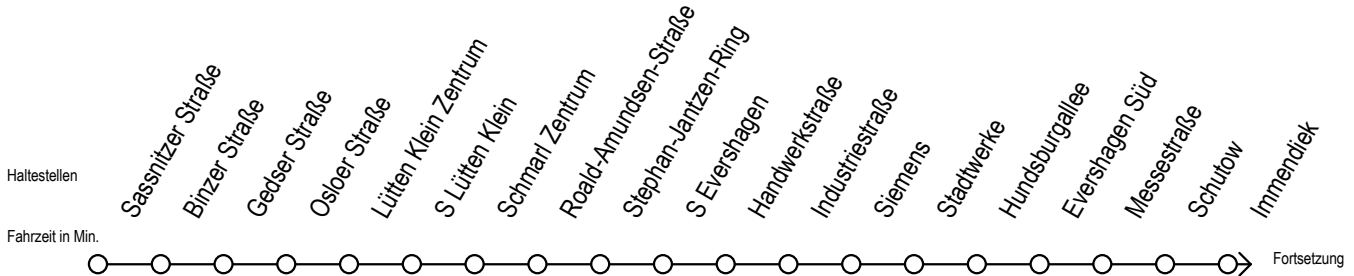

# 39 Schwimmhalle

Gültig ab 21.03.2020

Alle Angaben ohne Gewähr

Richtung: Hauptbahnhof Süd

Bitte beachten Sie auch die Linie 25

## Uhr Montag - Freitag

5	41	
6	11	41
7	13	43
8	13	43
9	13	43
10	13	43
11	13	43
12	13	43
13	13	43
14	13	43
15	13	43
16	13	43
17	13	43
18	13	