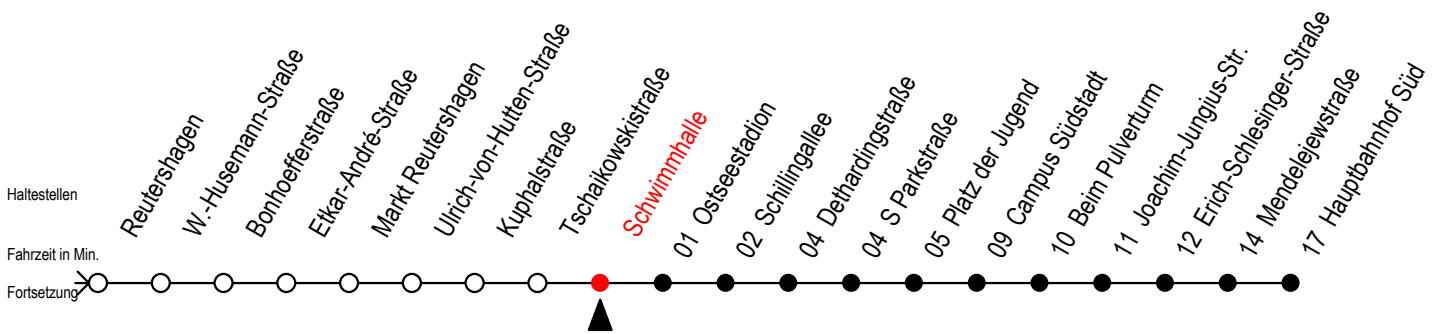

# 39 Schwimmhalle

Gültig ab 21.03.2020

Alle Angaben ohne Gewähr

Richtung: Hauptbahnhof Süd

Bitte beachten Sie auch die Linie 25

## Uhr Montag - Freitag

5	41	
6	11	41
7	13	43
8	13	43
9	13	43
10	13	43
11	13	43
12	13	43
13	13	43
14	13	43
15	13	43
16	13	43
17	13	43
18	13	