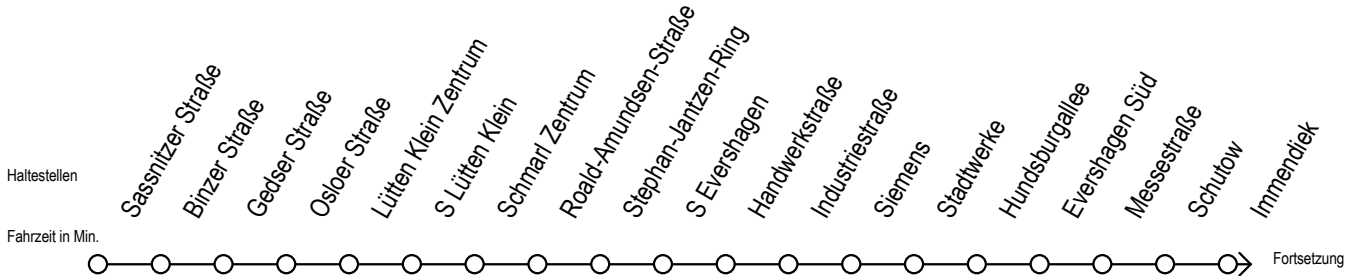

# 39 S Parkstraße

Gültig ab 21.03.2020

Alle Angaben ohne Gewähr

**Richtung: Hauptbahnhof Süd**

## Uhr Montag - Freitag

5	46
6	16 46
7	17 47
8	17 47
9	17 47
10	17 47
11	17 47
12	17 47
13	17 47
14	17 47
15	17 47
16	17 47
17	17 47
18	17