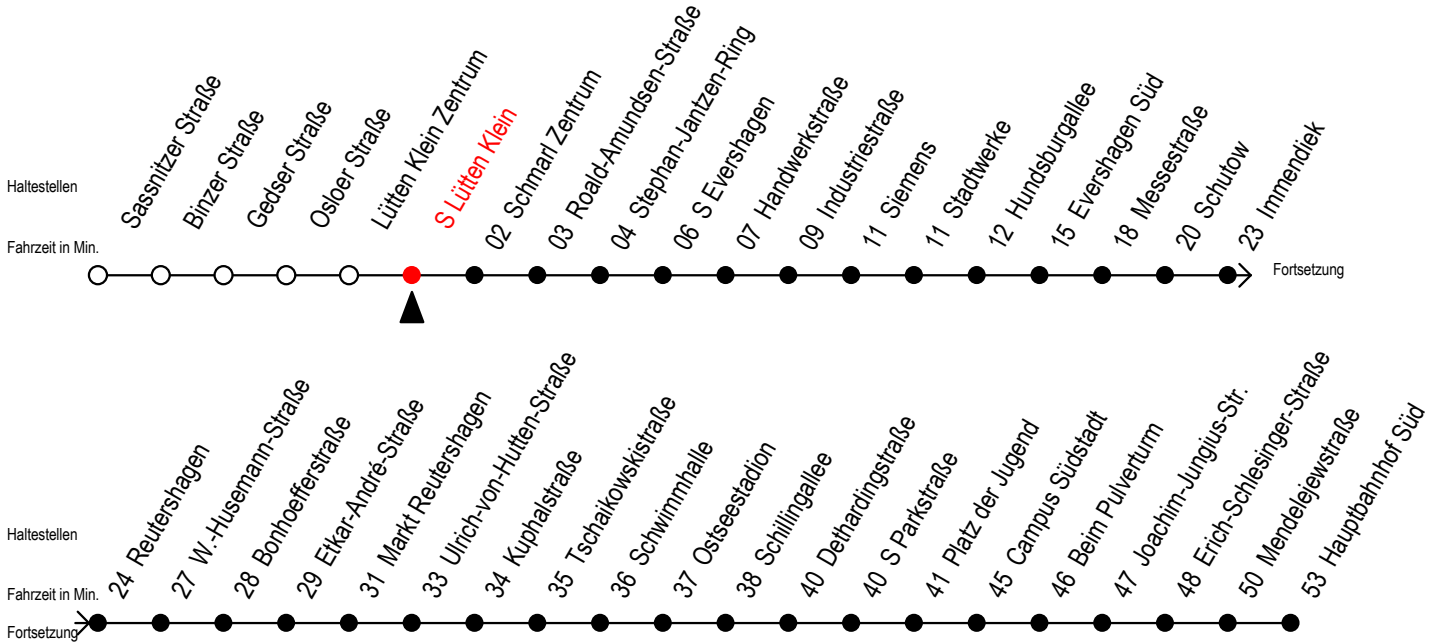

# 39 s Lütten Klein

Gültig ab 21.03.2020

Alle Angaben ohne Gewähr

## Richtung: Markt Reutershagen - Hauptbahnhof Süd

## Uhr Montag - Freitag

5	05	35
6	05	35
7	05	35
8	05	35
9	05	35
10	05	35
11	05	35
12	05	35
13	05	35
14	05	35
15	05	35
16	05	35
17	05	35
18	05 <sup>M</sup>	35 <sup>M</sup>
19	05 <sup>M</sup>	35 <sup>M</sup>
20	05 <sup>M</sup>	

M = fährt bis Markt Reutershagen

Servicetelefon: 0381 / 8021900