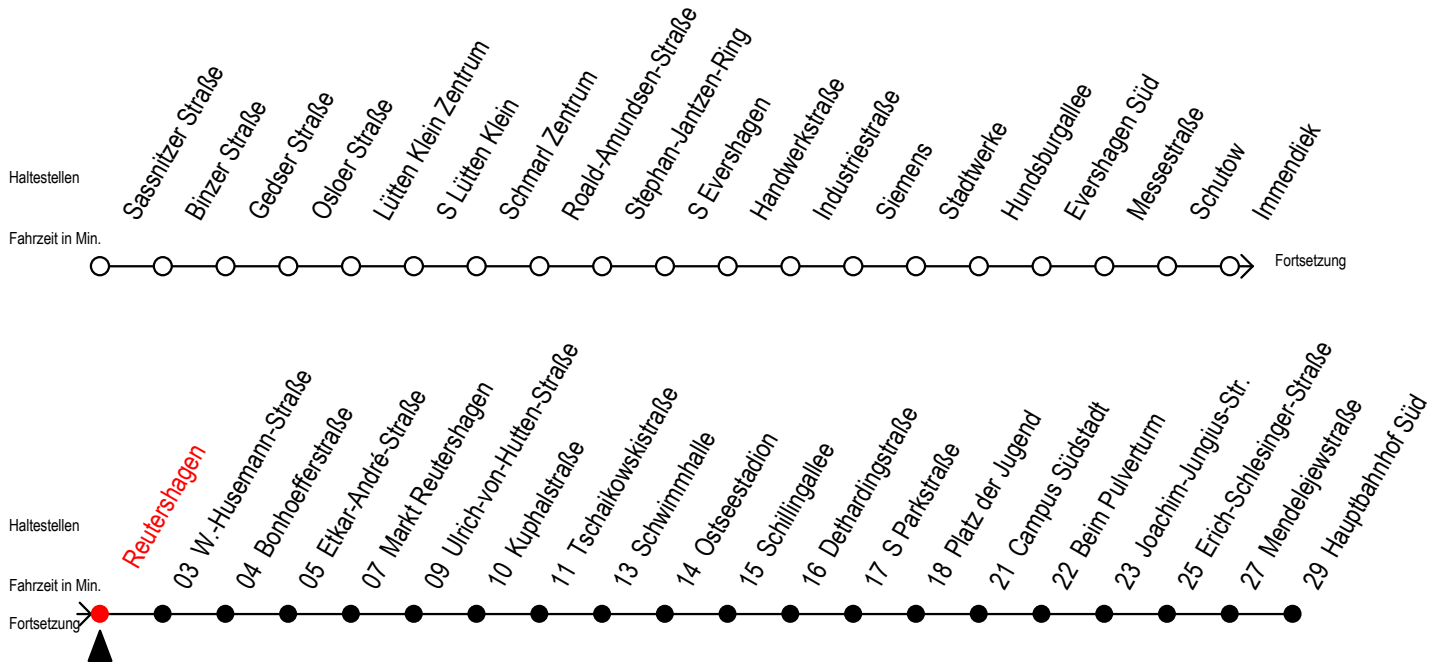

39 Reutershagen

Gültig ab 21.03.2020

Alle Angaben ohne Gewähr

Richtung: Markt Reutershagen - Hauptbahnhof Süd

Uhr Montag - Freitag

5	28	58
6	28	59
7	29	59
8	29	59
9	29	59
10	29	59
11	29	59
12	29	59
13	29	59
14	29	59
15	29	59
16	29	59
17	29	59
18	29 ^M	59 ^M
19	29 ^M	59 ^M
20	29 ^M	

M = fährt bis Markt Reutershagen

Servicetelefon: 0381 / 8021900