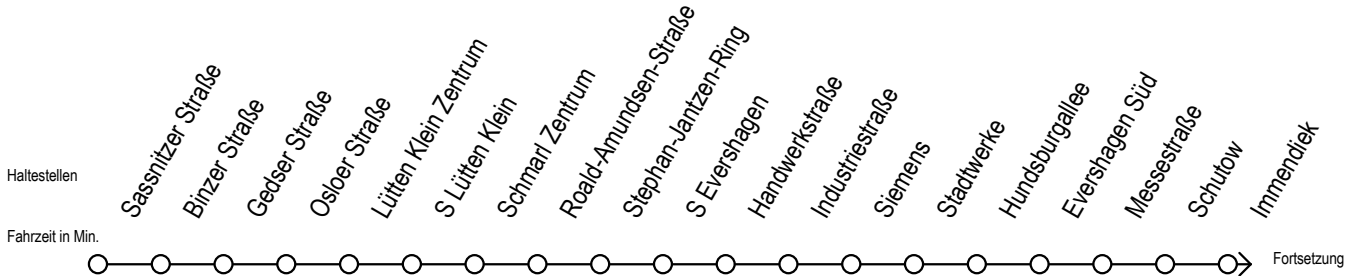

39 Platz der Jugend

Gültig ab 21.03.2020

Alle Angaben ohne Gewähr

Richtung: Hauptbahnhof Süd

Uhr Montag - Freitag

5	47
6	17 47
7	19 49
8	19 49
9	19 49
10	19 49
11	19 49
12	19 49
13	19 49
14	19 49
15	19 49
16	19 49
17	19 49
18	19