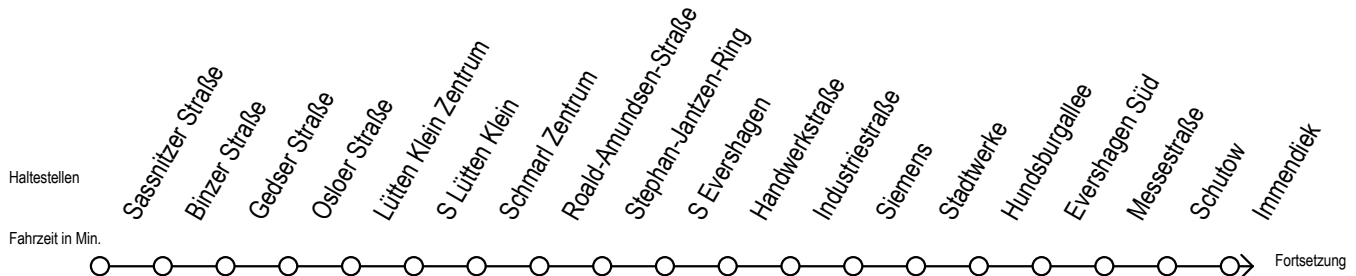

39 Ostseestadion

Gültig ab 21.03.2020

Alle Angaben ohne Gewähr

Richtung: Hauptbahnhof Süd

Bitte beachten Sie auch die Linie 25

Uhr Montag - Freitag

5	42	
6	12	42
7	14	44
8	14	44
9	14	44
10	14	44
11	14	44
12	14	44
13	14	44
14	14	44
15	14	44
16	14	44
17	14	44
18	14	