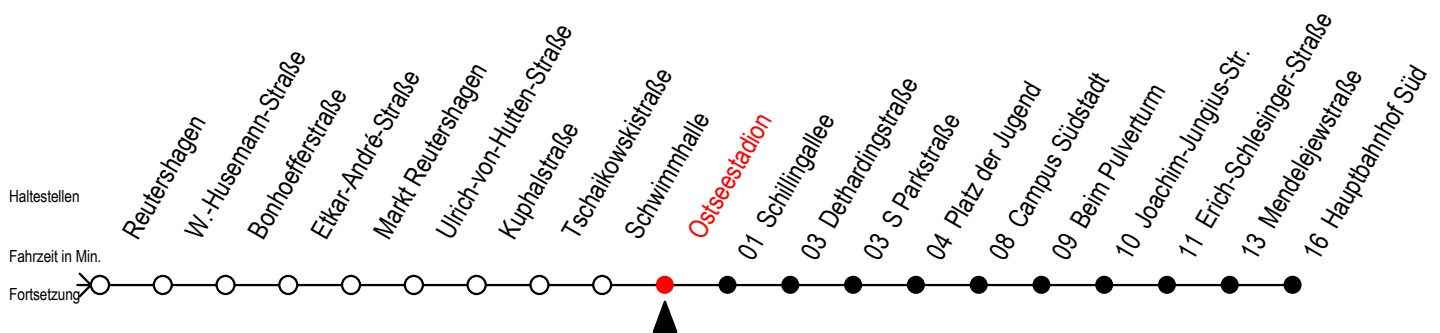

39 Ostseestadion

Gültig ab 21.03.2020

Alle Angaben ohne Gewähr

Richtung: Hauptbahnhof Süd

Bitte beachten Sie auch die Linie 25

Uhr Montag - Freitag

5	42	
6	12	42
7	14	44
8	14	44
9	14	44
10	14	44
11	14	44
12	14	44
13	14	44
14	14	44
15	14	44
16	14	44
17	14	44
18	14	