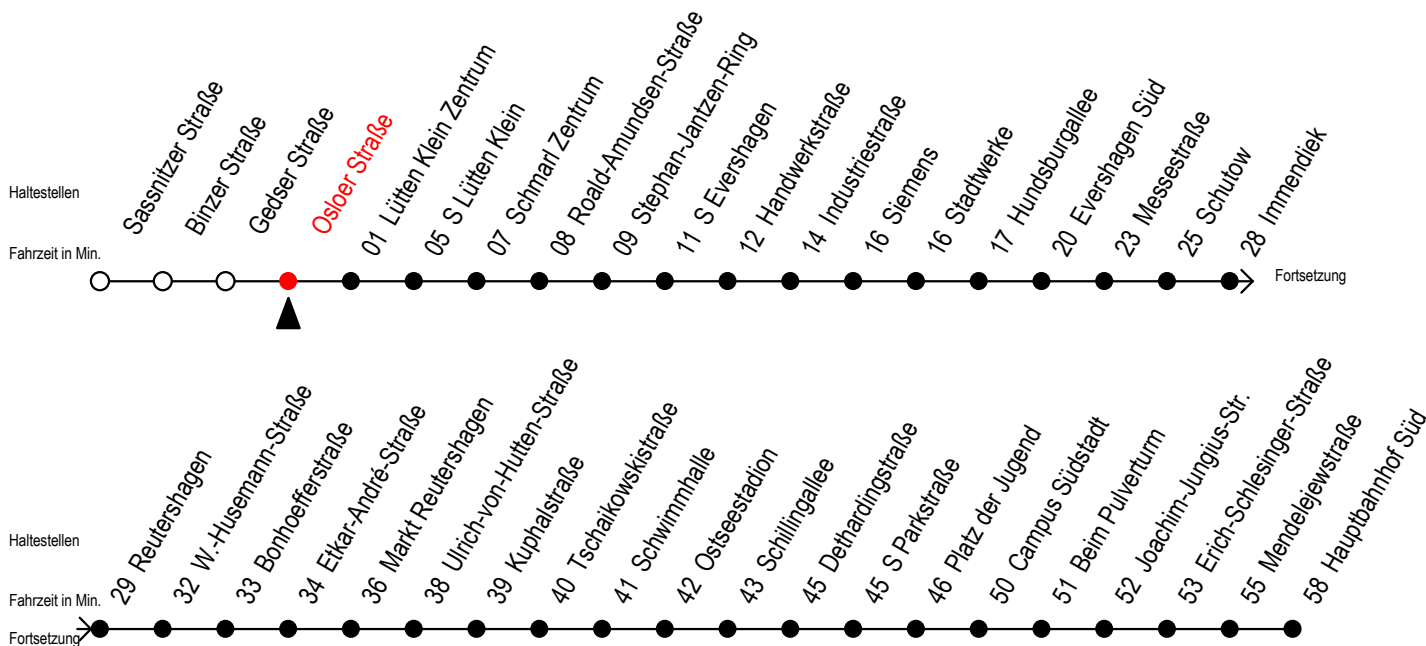

39 Osloer Straße

Gültig ab 21.03.2020

Alle Angaben ohne Gewähr

Richtung: Markt Reutershagen - Hauptbahnhof Süd

Uhr Montag - Freitag

5	00	30
6	00	29 59
7	29	59
8	29	59
9	29	59
10	29	59
11	29	59
12	29	59
13	29	59
14	29	59
15	29	59
16	29	59
17	29	59 ^M
18	29 ^M	59 ^M
19	29 ^M	59 ^M

M = fährt bis Markt Reutershagen