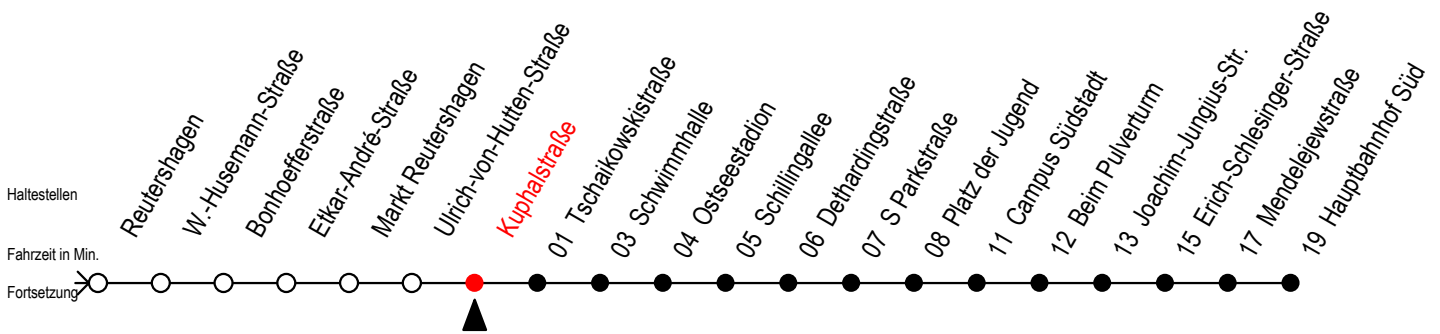

39 Kuphalstraße

Gültig ab 21.03.2020

Alle Angaben ohne Gewähr

Richtung: Hauptbahnhof Süd

Bitte beachten Sie auch die Linie 25

Uhr Montag - Freitag

5	39	
6	09	39
7	10	40
8	10	40
9	10	40
10	10	40
11	10	40
12	10	40
13	10	40
14	10	40
15	10	40
16	10	40
17	10	40
18	10	