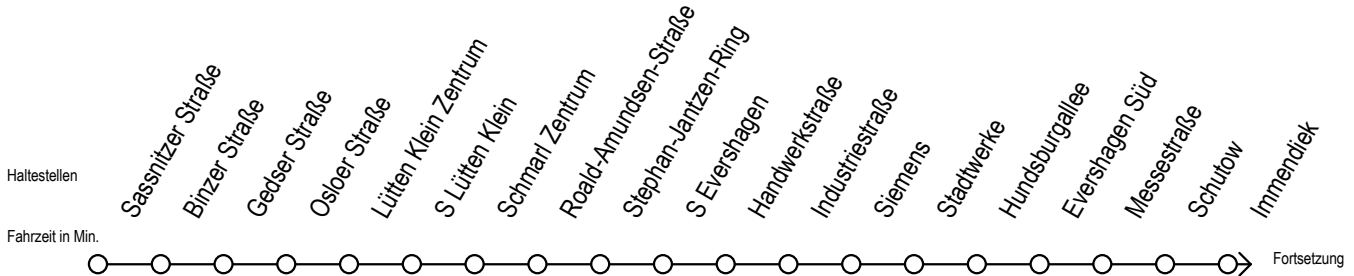

39 Kuphalstraße

Gültig ab 21.03.2020

Alle Angaben ohne Gewähr

Richtung: Hauptbahnhof Süd

Bitte beachten Sie auch die Linie 25

Uhr Montag - Freitag

5	39	
6	09	39
7	10	40
8	10	40
9	10	40
10	10	40
11	10	40
12	10	40
13	10	40
14	10	40
15	10	40
16	10	40
17	10	40
18	10	