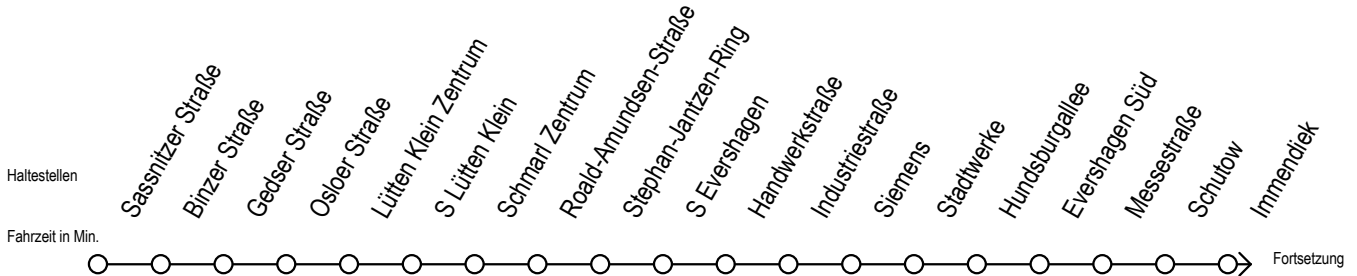

# 39 Joachim-Jungius-Str.

Gültig ab 21.03.2020

Alle Angaben ohne Gewähr

**Richtung: Hauptbahnhof Süd**

## Uhr Montag - Freitag

5	53
6	23 53
7	25 55
8	25 55
9	25 55
10	25 55
11	25 55
12	25 55
13	25 55
14	25 55
15	25 55
16	25 55
17	25 55
18	25