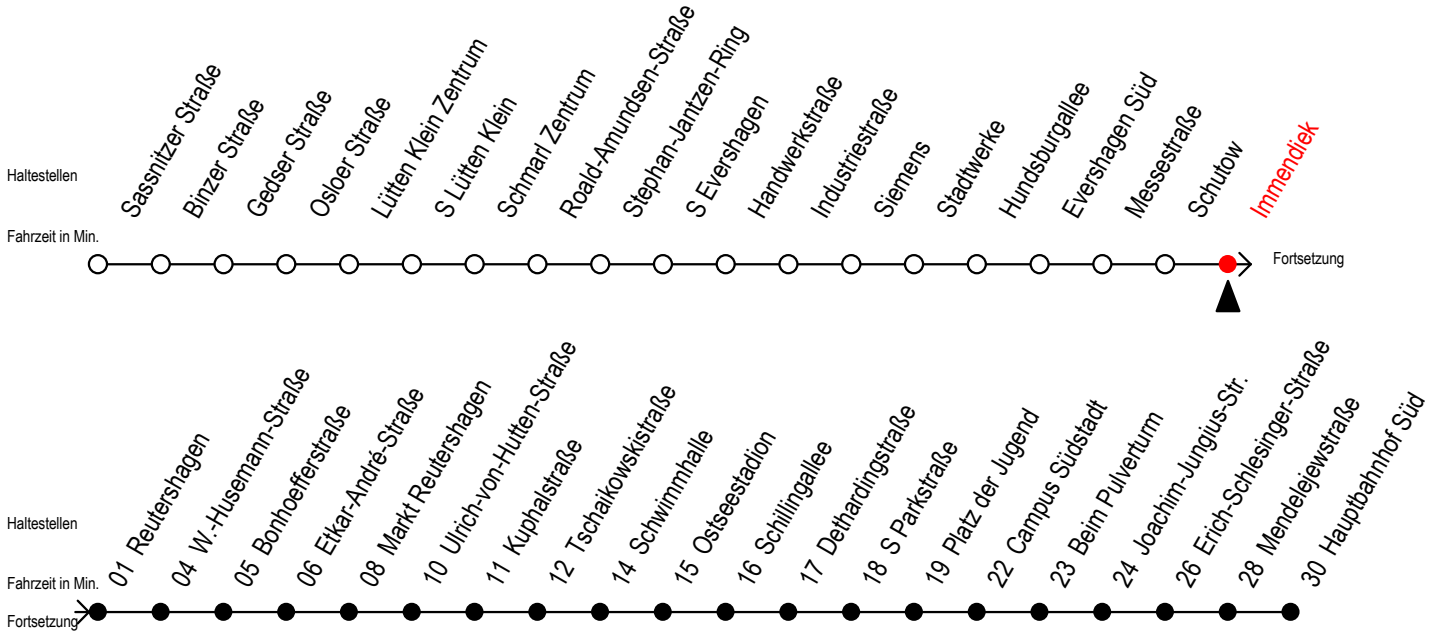

# 39 Immendiek

Gültig ab 21.03.2020

Alle Angaben ohne Gewähr

## Richtung: Markt Reutershagen - Hauptbahnhof Süd

M = fährt bis Markt Reutershagen

Servicetelefon: 0381 / 8021900