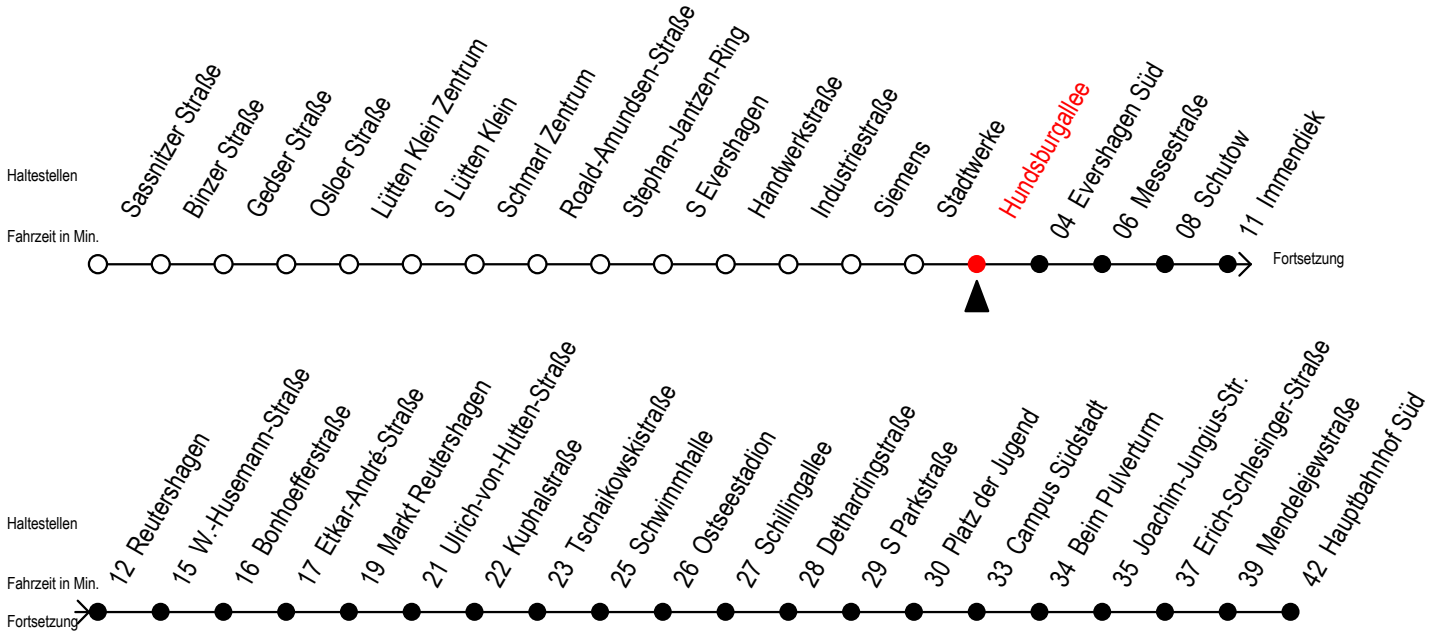

39 Hundsburgallee

Gültig ab 21.03.2020

Alle Angaben ohne Gewähr

Richtung: Markt Reutershagen - Hauptbahnhof Süd

Uhr Montag - Freitag

5	16	46
6	16	46
7	16	46
8	16	46
9	16	46
10	16	46
11	16	46
12	16	46
13	16	46
14	16	46
15	16	46
16	16	46
17	16	46
18	16 ^M	46 ^M
19	16 ^M	46 ^M
20	16 ^M	

M = fährt bis Markt Reutershagen

Servicetelefon: 0381 / 8021900