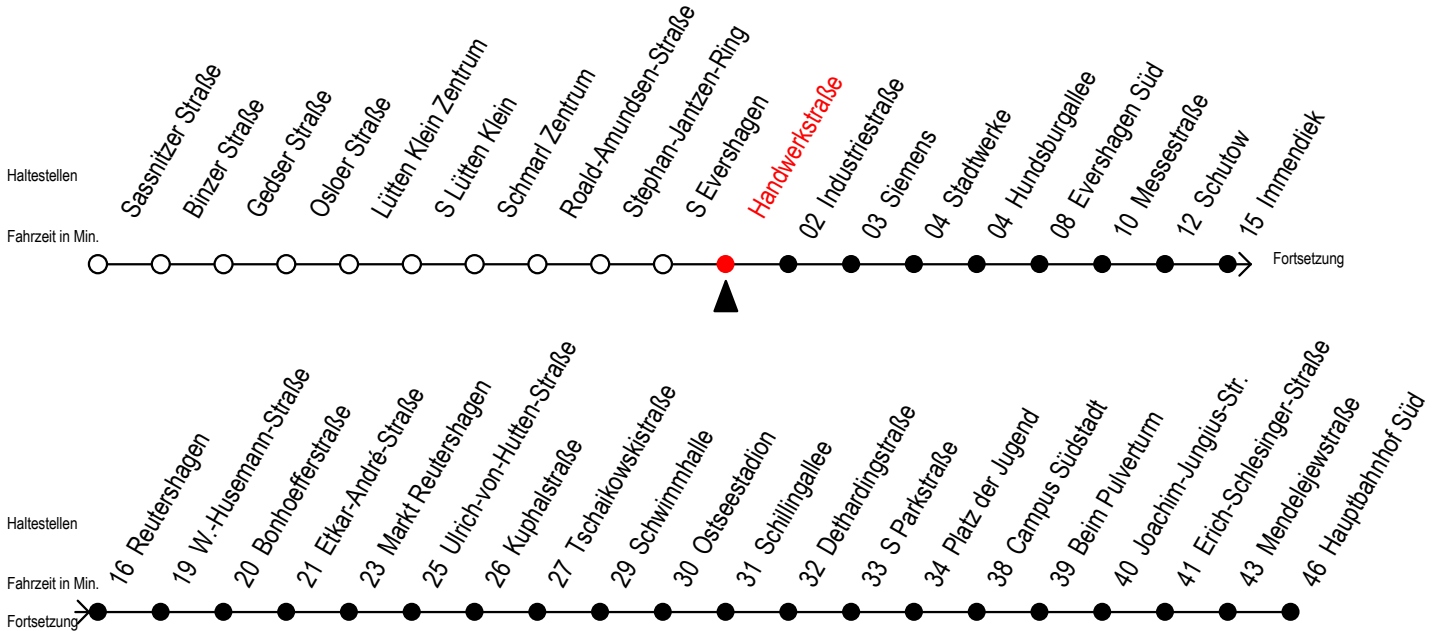

# 39 Handwerkstraße

Gültig ab 21.03.2020

Alle Angaben ohne Gewähr

Richtung: Markt Reutershagen - Hauptbahnhof Süd

## Uhr Montag - Freitag

5	12	42
6	12	42
7	12	42
8	12	42
9	12	42
10	12	42
11	12	42
12	12	42
13	12	42
14	12	42
15	12	42
16	12	42
17	12	42
18	12 <sup>M</sup>	42 <sup>M</sup>
19	12 <sup>M</sup>	42 <sup>M</sup>
20	12 <sup>M</sup>	

M = fährt bis Markt Reutershagen

Servicetelefon: 0381 / 8021900