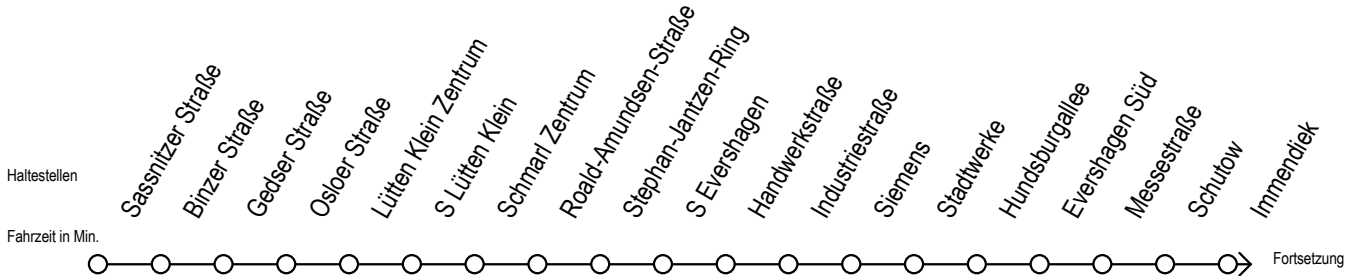

# 39 Etkar-André-Straße

Gültig ab 21.03.2020

Alle Angaben ohne Gewähr

Richtung: Markt Reutershagen - Hauptbahnhof Süd

## Uhr Montag - Freitag

5	33
6	03 33
7	04 34
8	04 34
9	04 34
10	04 34
11	04 34
12	04 34
13	04 34
14	04 34
15	04 34
16	04 34
17	04 34
18	04 34 <sup>M</sup>
19	04 <sup>M</sup> 34 <sup>M</sup>
20	04 <sup>M</sup> 34 <sup>M</sup>

M = fährt bis Markt Reutershagen

Servicetelefon: 0381 / 8021900