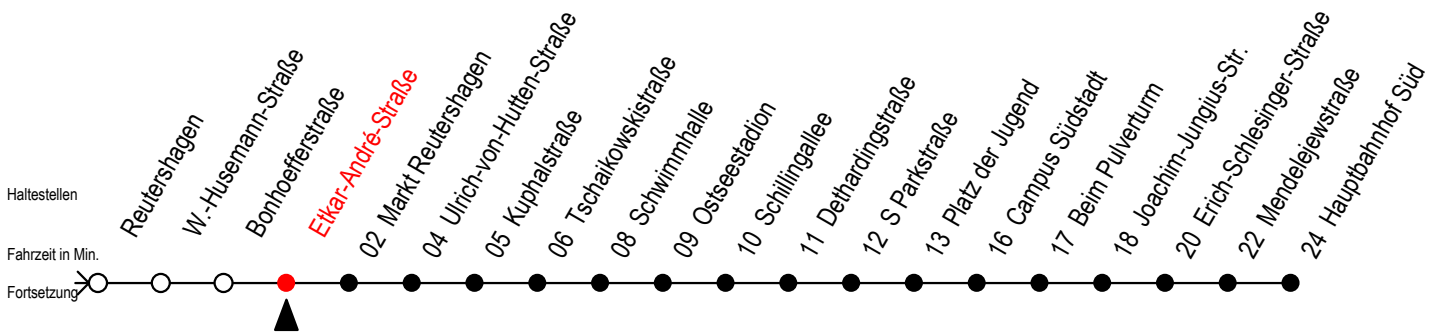

# 39 Etkar-André-Straße

Gültig ab 21.03.2020

Alle Angaben ohne Gewähr

Richtung: Markt Reutershagen - Hauptbahnhof Süd

## Uhr Montag - Freitag

5	33
6	03 33
7	04 34
8	04 34
9	04 34
10	04 34
11	04 34
12	04 34
13	04 34
14	04 34
15	04 34
16	04 34
17	04 34
18	04 34 <sup>M</sup>
19	04 <sup>M</sup> 34 <sup>M</sup>
20	04 <sup>M</sup> 34 <sup>M</sup>

M = fährt bis Markt Reutershagen

Servicetelefon: 0381 / 8021900