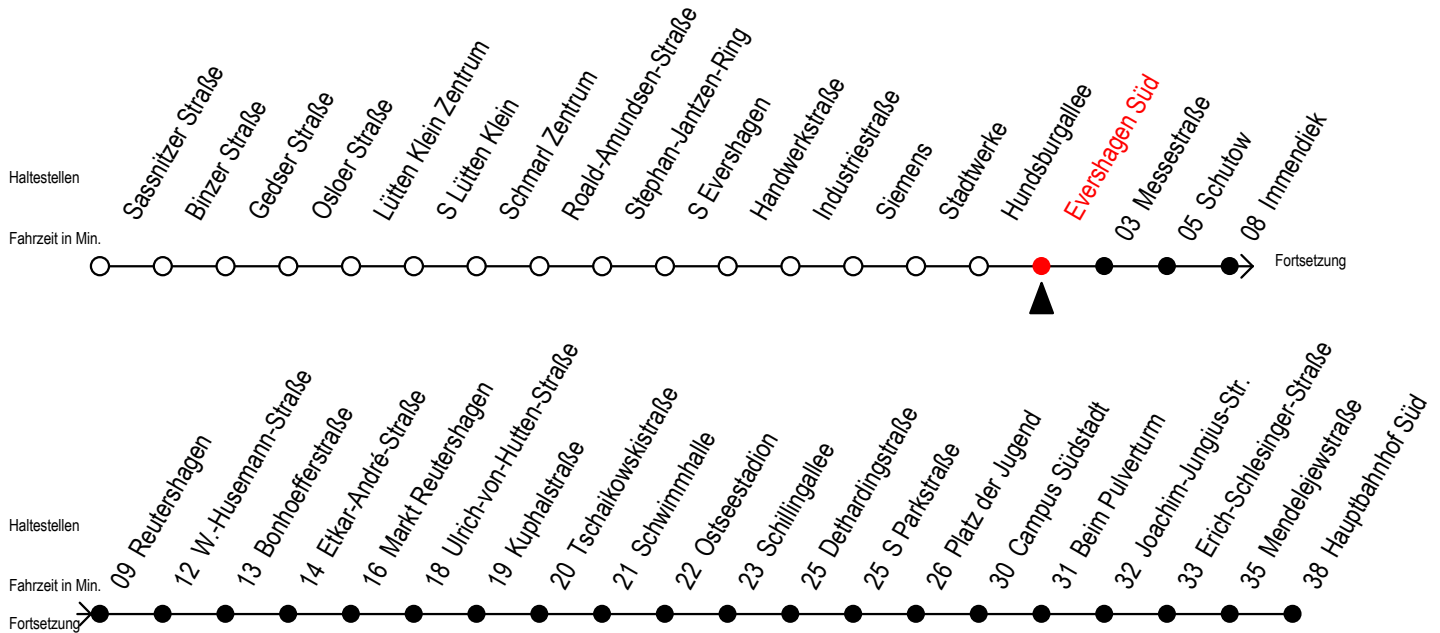

39 Evershagen Süd

Gültig ab 21.03.2020

Alle Angaben ohne Gewähr

Richtung: Markt Reutershagen - Hauptbahnhof Süd

Uhr Montag - Freitag

5	19	49
6	19	50
7	20	50
8	20	50
9	20	50
10	20	50
11	20	50
12	20	50
13	20	50
14	20	50
15	20	50
16	20	50
17	20	50
18	20 ^M	50 ^M
19	20 ^M	50 ^M
20	20 ^M	

M = fährt bis Markt Reutershagen

Servicetelefon: 0381 / 8021900