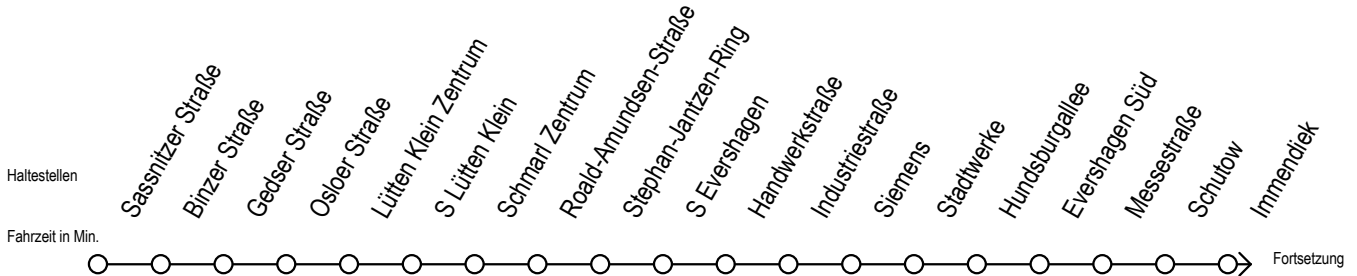

39 Campus Südstadt

Gültig ab 21.03.2020

Alle Angaben ohne Gewähr

Richtung: Hauptbahnhof Süd

Uhr Montag - Freitag

5	51	
6	21	51
7	23	53
8	23	53
9	23	53
10	23	53
11	23	53
12	23	53
13	23	53
14	23	53
15	23	53
16	23	53
17	23	53
18	23	