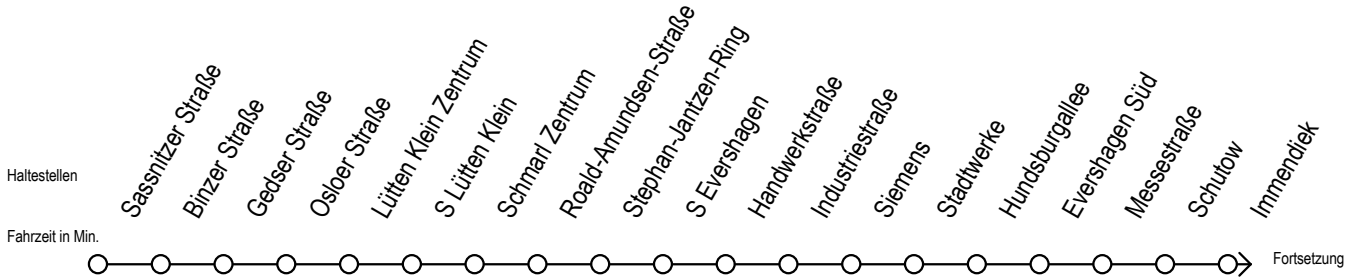

39 Beim Pulverturm

Gültig ab 21.03.2020

Alle Angaben ohne Gewähr

Richtung: Hauptbahnhof Süd

Uhr Montag - Freitag

5	52
6	22 52
7	24 54
8	24 54
9	24 54
10	24 54
11	24 54
12	24 54
13	24 54
14	24 54
15	24 54
16	24 54
17	24 54
18	24