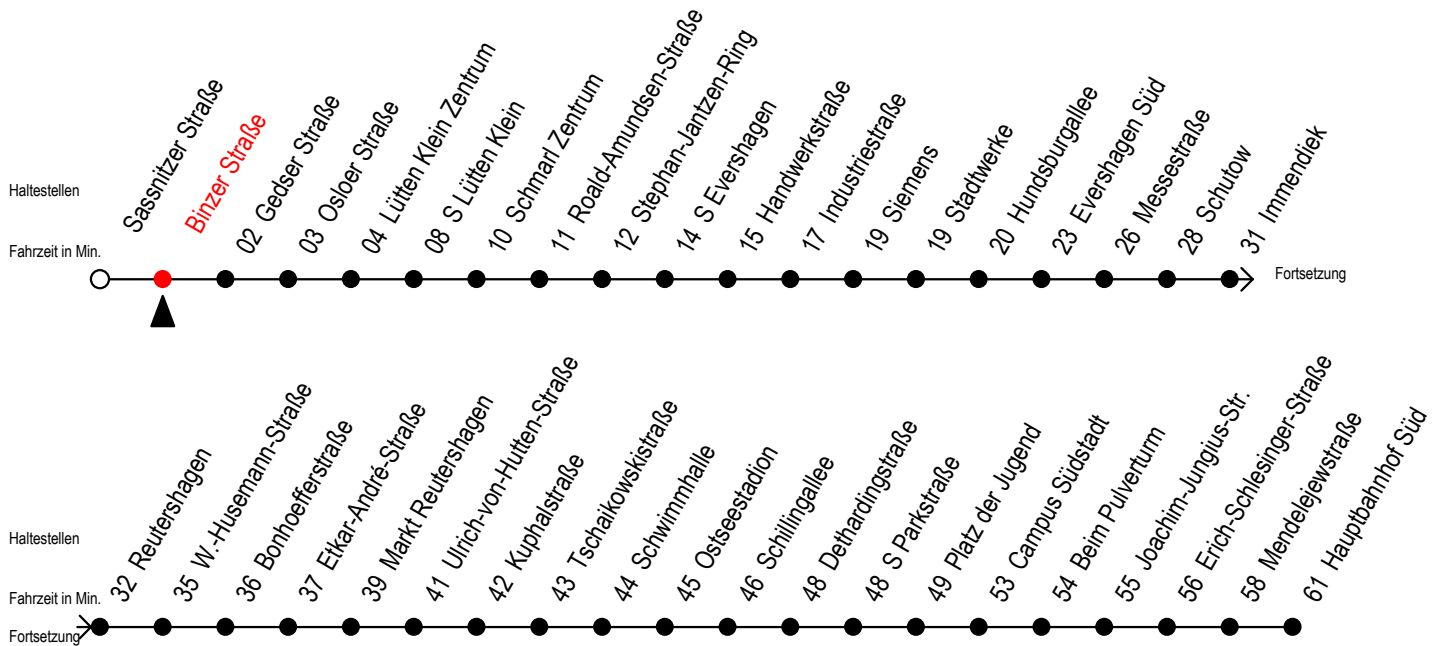

# 39 Binzer Straße

Gültig ab 21.03.2020

Alle Angaben ohne Gewähr

## Richtung: Markt Reutershagen - Hauptbahnhof Süd

## Uhr Montag - Freitag

4	57
5	27 57
6	26 56
7	26 56
8	26 56
9	26 56
10	26 56
11	26 56
12	26 56
13	26 56
14	26 56
15	26 56
16	26 56
17	26 56 <sup>M</sup>
18	26 <sup>M</sup> 56 <sup>M</sup>
19	26 <sup>M</sup> 56 <sup>M</sup>

M = fährt bis Markt Reutershagen

Servicetelefon: 0381 / 8021900