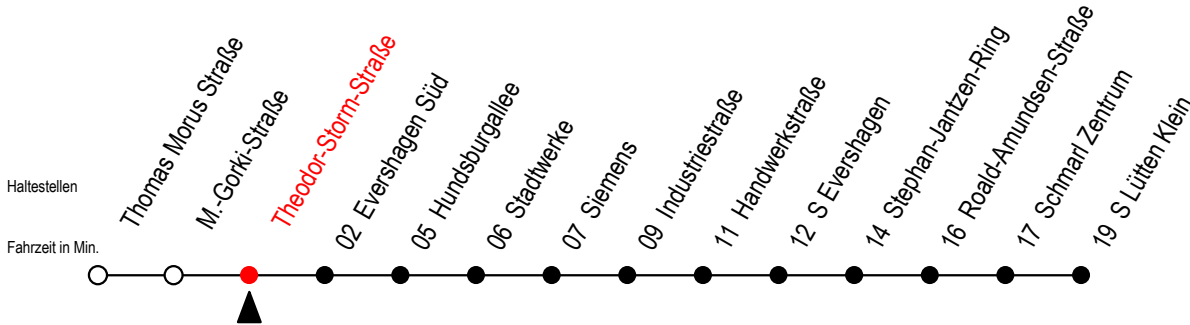

38 Theodor-Storm-Straße

Gültig ab 06.01.2020

Alle Angaben ohne Gewähr

Richtung: S Lütten Klein

Bitte beachten Sie auch die Linie 25

Uhr Montag - Freitag

Uhr Samstag

Uhr Sonntag - Feiertag

4	29 59	4	--	4	--
5	29 57	5	--	5	--
6	27 57	6	29 59	6	--
7	27 57	7	29 59	7	--
8	27 57	8	29 59	8	29 59
9	27 57	9	29 57	9	29 58
10	27 57	10	27 57	10	28 58
11	27 57	11	27 57	11	28 58
12	27 57	12	27 57	12	28 58
13	27 57	13	27 57	13	28 58
14	27 57	14	27 57	14	28 58
15	27 57	15	27 57	15	28 58
16	27 57	16	27 57	16	28 58
17	27 57	17	27 57	17	28 58
18	27 57	18	27 57	18	28 58
19	27 59	19	27 59	19	28 59
20	29 59	20	29 59	20	29 59
21	29 59	21	29 59	21	29 59
22	29 59	22	29 59	22	29 59
23	29 59	23	29 59	23	29 59