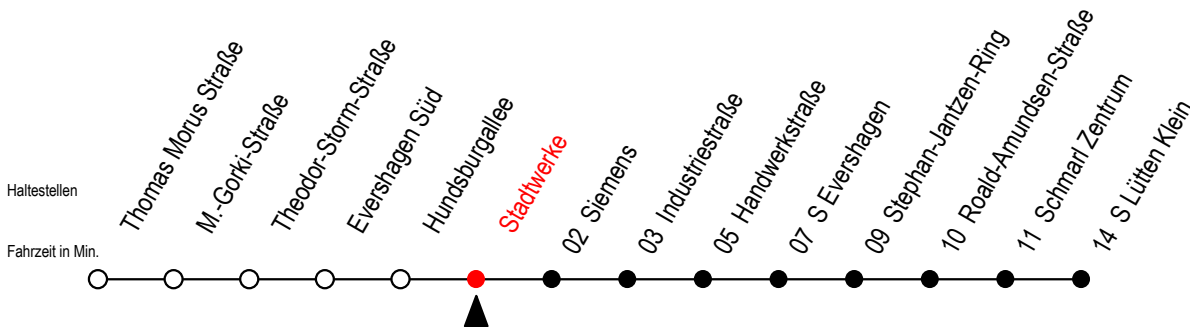

38 Stadtwerke

Gültig ab 06.01.2020

Alle Angaben ohne Gewähr

Richtung: **S Lütten Klein**

Bitte beachten Sie auch die Linie 39

Uhr Montag - Freitag

Uhr Samstag

Uhr Sonntag - Feiertag

4	33	4	--	4	--
5	03 33	5	--	5	--
6	02 32	6	33	6	--
7	02 32	7	03 33	7	--
8	02 32	8	03 33	8	33
9	02 32	9	03 33	9	03 33
10	02 32	10	02 32	10	03 33
11	02 32	11	02 32	11	03 33
12	02 32	12	02 32	12	03 33
13	02 32	13	02 32	13	03 33
14	02 32	14	02 32	14	03 33
15	02 32	15	02 32	15	03 33
16	02 32	16	02 32	16	03 33
17	02 32	17	02 32	17	03 33
18	02 32	18	02 32	18	03 33
19	02 32	19	02 32	19	03 33
20	03 33	20	03 33	20	03 33
21	03 33	21	03 33	21	03 33
22	03 33	22	03 33	22	03 33
23	03 33	23	03 33	23	03 33
0	03	0	03	0	03