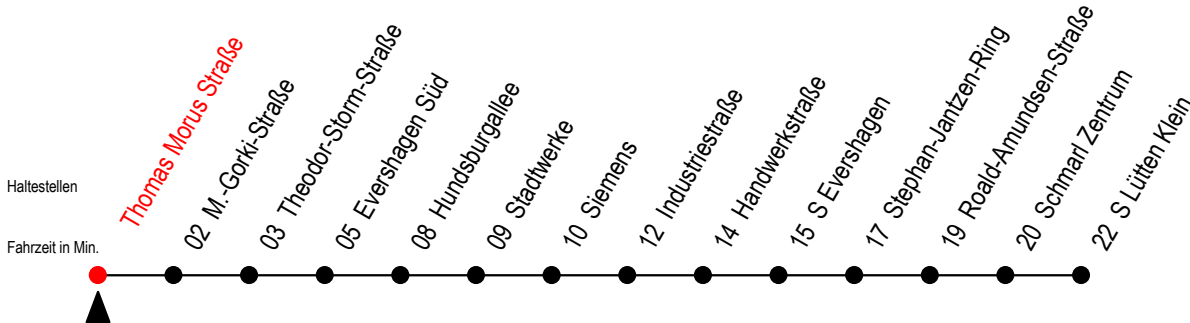

38 Thomas Morus Straße

Gültig ab 06.01.2020

Alle Angaben ohne Gewähr

Richtung: S Lütten Klein

Bitte beachten Sie auch die Linie 25

Uhr Montag - Freitag

Uhr Samstag

Uhr Sonntag - Feiertag

4	27	57	4	--	4	--		
5	27	54	5	--	5	--		
6	24	54	6	27	57	6	--	
7	24	54	7	27	57	7	--	
8	24	54	8	27	57	8	27	57
9	24	54	9	27	55	9	27	56
10	24	54	10	25	55	10	26	56
11	24	54	11	25	55	11	26	56
12	24	54	12	25	55	12	26	56
13	24	54	13	25	55	13	26	56
14	24	54	14	25	55	14	26	56
15	24	54	15	25	55	15	26	56
16	24	54	16	25	55	16	26	56
17	24	54	17	25	55	17	26	56
18	24	54	18	25	55	18	26	56
19	24	57	19	25	57	19	26	57
20	27	57	20	27	57	20	27	57
21	27	57	21	27	57	21	27	57
22	27	57	22	27	57	22	27	57
23	27	57	23	27	57	23	27	57