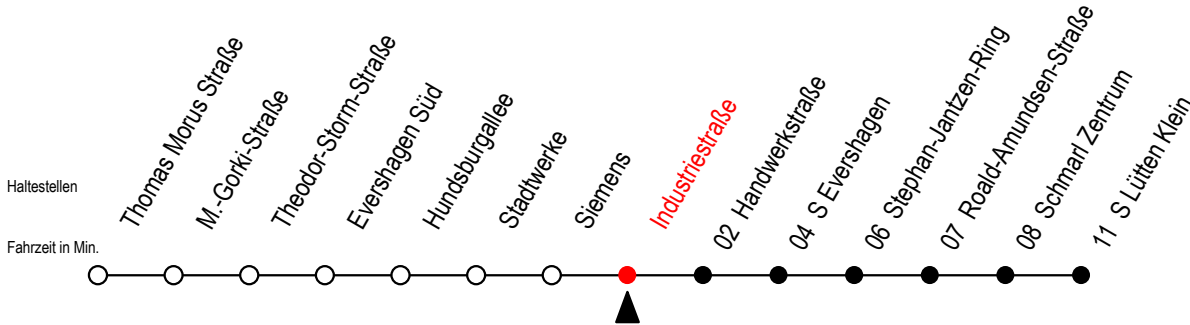

38 Industriestraße

Gültig ab 06.01.2020

Alle Angaben ohne Gewähr

Richtung: S Lütten Klein

Bitte beachten Sie auch die Linie 39

Uhr Montag - Freitag			Uhr Samstag			Uhr Sonntag - Feiertag		
3	57		3	--		3	--	
4	36		4	--		4	--	
5	06	36	5	--		5	--	
6	05	35	6	36		6	--	
7	05	35	7	06	36	7	--	
8	05	35	8	06	36	8	36	
9	05	35	9	06	36	9	06	36
10	05	35	10	05	35	10	06	36
11	05	35	11	05	35	11	06	36
12	05	35	12	05	35	12	06	36
13	05	35	13	05	35	13	06	36
14	05	35	14	05	35	14	06	36
15	05	35	15	05	35	15	06	36
16	05	35	16	05	35	16	06	36
17	05	35	17	05	35	17	06	36
18	05	35	18	05	35	18	06	36
19	05	35	19	05	35	19	06	36
20	06	36	20	06	36	20	06	36
21	06	36	21	06	36	21	06	36
22	06	36	22	06	36	22	06	36
23	06	36	23	06	36	23	06	36
0	06		0	06		0	06	