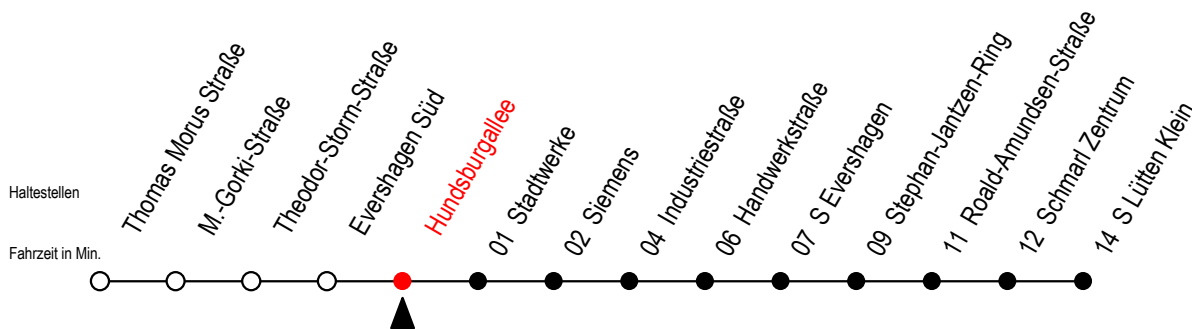

# 38 Hundsburgallee

Gültig ab 06.01.2020

Alle Angaben ohne Gewähr

Richtung: S Lütten Klein

Bitte beachten Sie auch die Linie 39