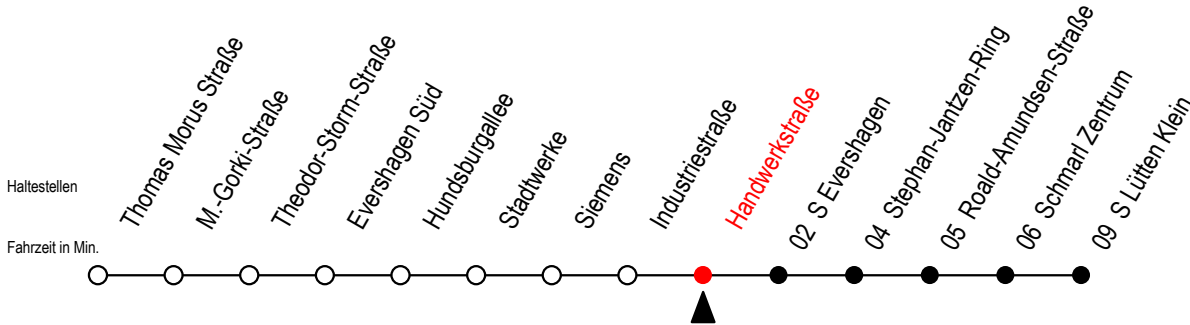

38 Handwerkstraße

Gültig ab 06.01.2020

Alle Angaben ohne Gewähr

Richtung: S Lütten Klein

Bitte beachten Sie auch die Linie 39

| Uhr Montag - Freitag | | Uhr Samstag | | Uhr Sonntag - Feiertag | |
|----------------------|-------|-------------|-------|------------------------|-------|
| 3 | 59 | 3 | -- | 3 | -- |
| 4 | 38 | 4 | -- | 4 | -- |
| 5 | 08 38 | 5 | -- | 5 | -- |
| 6 | 07 37 | 6 | 38 | 6 | -- |
| 7 | 07 37 | 7 | 08 38 | 7 | -- |
| 8 | 07 37 | 8 | 08 38 | 8 | 38 |
| 9 | 07 37 | 9 | 08 38 | 9 | 08 38 |
| 10 | 07 37 | 10 | 07 37 | 10 | 08 38 |
| 11 | 07 37 | 11 | 07 37 | 11 | 08 38 |
| 12 | 07 37 | 12 | 07 37 | 12 | 08 38 |
| 13 | 07 37 | 13 | 07 37 | 13 | 08 38 |
| 14 | 07 37 | 14 | 07 37 | 14 | 08 38 |
| 15 | 07 37 | 15 | 07 37 | 15 | 08 38 |
| 16 | 07 37 | 16 | 07 37 | 16 | 08 38 |
| 17 | 07 37 | 17 | 07 37 | 17 | 08 38 |
| 18 | 07 37 | 18 | 07 37 | 18 | 08 38 |
| 19 | 07 37 | 19 | 07 37 | 19 | 08 38 |
| 20 | 08 38 | 20 | 08 38 | 20 | 08 38 |
| 21 | 08 38 | 21 | 08 38 | 21 | 08 38 |
| 22 | 08 38 | 22 | 08 38 | 22 | 08 38 |
| 23 | 08 38 | 23 | 08 38 | 23 | 08 38 |
| 0 | 08 | 0 | 08 | 0 | 08 |