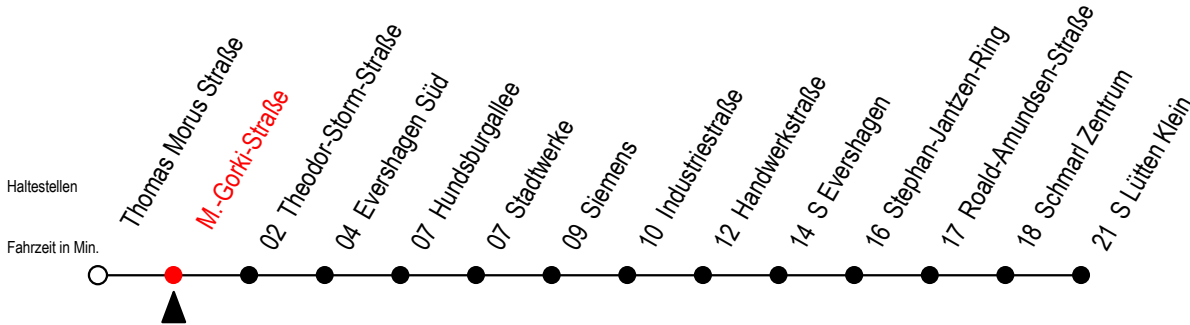

38 M.-Gorki-Straße

Gültig ab 06.01.2020

Alle Angaben ohne Gewähr

Richtung: S Lütten Klein

Bitte beachten Sie auch die Linie 25

Uhr Montag - Freitag			Uhr Samstag			Uhr Sonntag - Feiertag		
4	28	58	4	--	--	4	--	--
5	28	55	5	--	--	5	--	--
6	25	55	6	28	58	6	--	--
7	25	55	7	28	58	7	--	--
8	25	55	8	28	58	8	28	58
9	25	55	9	28	56	9	28	57
10	25	55	10	26	56	10	27	57
11	25	55	11	26	56	11	27	57
12	25	55	12	26	56	12	27	57
13	25	55	13	26	56	13	27	57
14	25	55	14	26	56	14	27	57
15	25	55	15	26	56	15	27	57
16	25	55	16	26	56	16	27	57
17	25	55	17	26	56	17	27	57
18	25	55	18	26	56	18	27	57
19	25	58	19	26	58	19	27	58
20	28	58	20	28	58	20	28	58
21	28	58	21	28	58	21	28	58
22	28	58	22	28	58	22	28	58
23	28	58	23	28	58	23	28	58